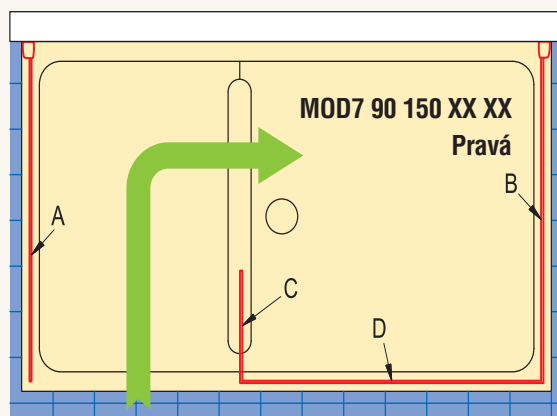

Půdorys zástěh MOD5 (G - levá, D - pravá)

Půdorys zástěh MOD6 (G - levá, D - pravá)

Zástěhy jsou symetrické a lze je namontovat vpravo i vlevo.

MODULO

Půdorys zástěh MOD7 (G - levá, D - pravá)

Půdorys zástěh MOD8 (G - levá, D - pravá)