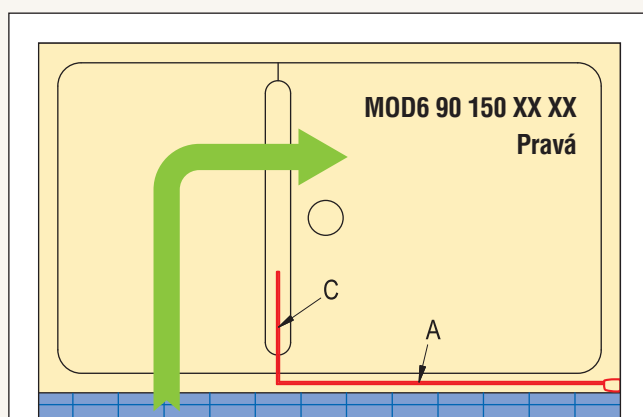

54

55

AQUAPERLE

Půdorys zástěh MOD1 (G - levá, D - pravá)

Půdorys zástěh MOD2 (G - levá, D - pravá)

Půdorys zástěh MOD3 (G - levá, D - pravá)

Zástěny jsou symetrické a lze je namontovat vpravo i vlevo.

Půdorys zástěh MOD4 (G - levá, D - pravá)

Půdorys zástěh MOD5 (G - levá, D - pravá)

Půdorys zástěh MOD6 (G - levá, D - pravá)

Zástěhy jsou symetrické a lze je namontovat vpravo i vlevo.

MODULO

Půdorys zástěh MOD7 (G - levá, D - pravá)

Půdorys zástěh MOD8 (G - levá, D - pravá)