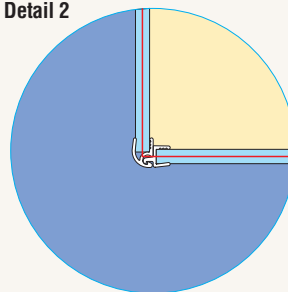

Rozměry v mm.

Půdorys standardních zástěn Modul'o - montáž na vaničku SWMOD

Detail 1

1500 x 900: Rozměry vaničky SWMOD 90 150 04

Při montáži na vaničku je konstantní odsazení 23 mm (viz Detail 1).

Půdorys atypických zástěn Modul'o - montáž na dlažbu

Detail 2

Montáž na dlažbu:

Dlouhé boční díly: Maximální šířka 1200 mm na střed skla

Krátká stěna: Maximální šířka 600 mm

V tomto případě se neuvádí žádné odsazení (viz Detail 2).

U montáže na dlažbu je vždy nutný výkres konkrétní situace.

Rozměry v mm.