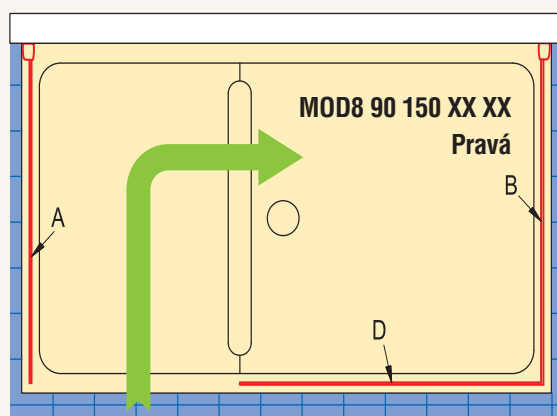

Půdorys zástěh MOD5 (G - levá, D - pravá)

Půdorys zástěh MOD6 (G - levá, D - pravá)

Zástěhy jsou symetrické a lze je namontovat vpravo i vlevo.

MODULO

Půdorys zástěh MOD7 (G - levá, D - pravá)

Půdorys zástěh MOD8 (G - levá, D - pravá)

Rozměry v mm.

Půdorys standardních zástěn Modul'o - montáž na vaničku SWMOD

Detail 1

1500 x 900: Rozměry vaničky SWMOD 90 150 04

Při montáži na vaničku je konstantní odsazení 23 mm (viz Detail 1).

Půdorys atypických zástěn Modul'o - montáž na dlažbu