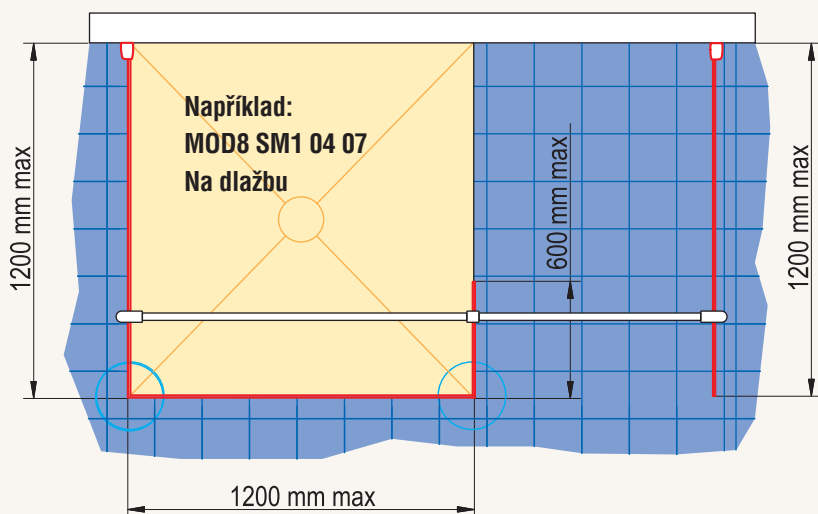

Rozměry v mm.

Půdorys standardních zástěn Modul'o - montáž na vaničku SWMOD

Detail 1

1500 x 900: Rozměry vaničky SWMOD 90 150 04

Při montáži na vaničku je konstantní odsazení 23 mm (viz Detail 1).

Půdorys atypických zástěn Modul'o - montáž na dlažbu

Detail 2

Montáž na dlažbu:

Dlouhé boční díly: Maximální šířka 1200 mm na střed skla

Krátká stěna: Maximální šířka 600 mm

V tomto případě se neuvádí žádné odsazení (viz Detail 2).

U montáže na dlažbu je vždy nutný výkres konkrétní situace.

Rozměry v mm.