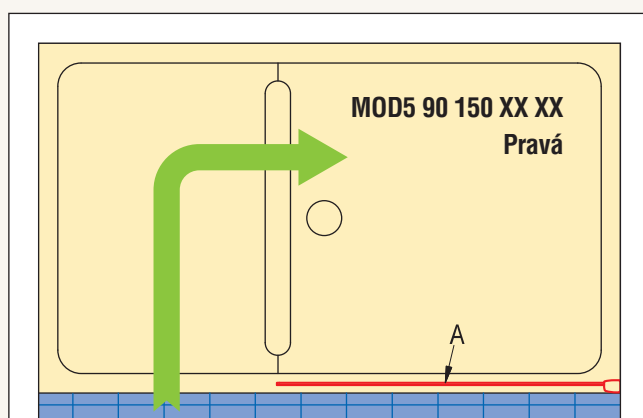

54

55

AQUAPERLE

Půdorys zástěh MOD1 (G - levá, D - pravá)

Půdorys zástěh MOD2 (G - levá, D - pravá)

Půdorys zástěh MOD3 (G - levá, D - pravá)

Zástěny jsou symetrické a lze je namontovat vpravo i vlevo.

Půdorys zástěh MOD4 (G - levá, D - pravá)

Půdorys zástěh MOD5 (G - levá, D - pravá)

Půdorys zástěh MOD6 (G - levá, D - pravá)

Zástěhy jsou symetrické a lze je namontovat vpravo i vlevo.

MODULO

Půdorys zástěh MOD7 (G - levá, D - pravá)

Půdorys zástěh MOD8 (G - levá, D - pravá)