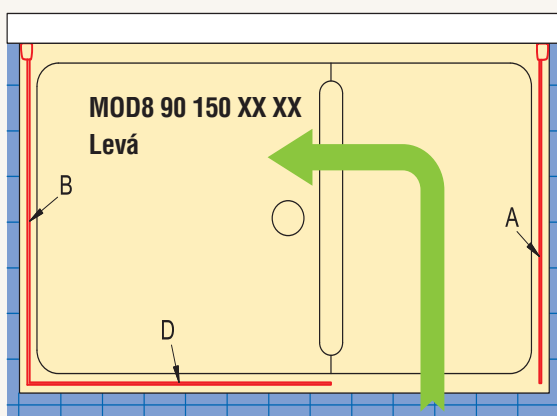

Půdorys zástěh MOD5 (G - levá, D - pravá)

Půdorys zástěh MOD6 (G - levá, D - pravá)

Zástěhy jsou symetrické a lze je namontovat vpravo i vlevo.

MODULO

Půdorys zástěh MOD7 (G - levá, D - pravá)

Půdorys zástěh MOD8 (G - levá, D - pravá)