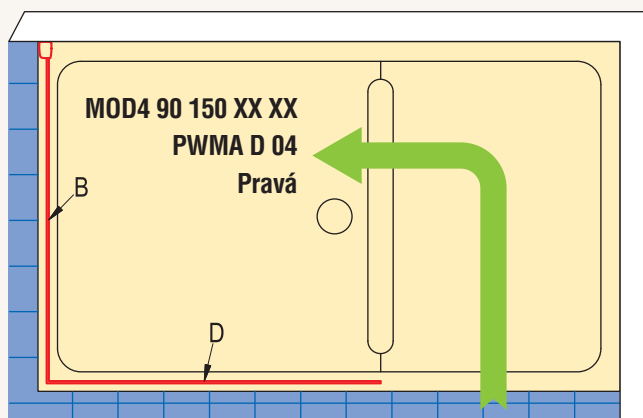

54

55

AQUAPERLE

Půdorys zástěh MOD1 (G - levá, D - pravá)

Půdorys zástěh MOD2 (G - levá, D - pravá)

Půdorys zástěh MOD3 (G - levá, D - pravá)

Zástěny jsou symetrické a lze je namontovat vpravo i vlevo.

Půdorys zástěh MOD4 (G - levá, D - pravá)

Půdorys zástěh MOD5 (G - levá, D - pravá)

Půdorys zástěh MOD6 (G - levá, D - pravá)

Zástěhy jsou symetrické a lze je namontovat vpravo i vlevo.

MODULO

Půdorys zástěh MOD7 (G - levá, D - pravá)

Půdorys zástěh MOD8 (G - levá, D - pravá)