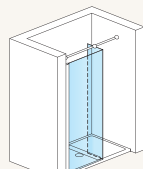

MOD / Pevné sprchové zástěny

STANDARDNÍ ROZMĚRY

6 mm bezpečnostní sklo, **výška 2000 mm** (2045 mm včetně vzpěry), včetně antiplakové úpravy Aquaperle, stabilizační vzpěra BSMOD, lze namontovat vpravo i vlevo

Druh montáže / Počet pevných stěn	Číré sklo (07)			
	Bílá (04)	Cena	Aluchrom (50)	Cena
Roh / 3 stěny	MOD1 90 150 04 07	19 970 Kč	MOD1 90 150 50 07	22 100 Kč
Roh / 2 stěny	MOD2 90 150 04 07	17 330 Kč	MOD2 90 150 50 07	19 470 Kč
Roh / 3 stěny	MOD3 90 150 04 07	18 020 Kč	MOD3 90 150 50 07	19 090 Kč
Roh / 2 stěny	MOD4 90 150 04 07	15 390 Kč	MOD4 90 150 50 07	16 450 Kč
Nika / 1 stěna	MOD5 90 150 04 07	10 240 Kč	MOD5 90 150 50 07	11 310 Kč
Nika / 2 stěny	MOD6 90 150 04 07	12 870 Kč	MOD6 90 150 50 07	13 940 Kč
U-montáž / 4 stěny	MOD7 90 150 04 07	25 870 Kč	MOD7 90 150 50 07	28 000 Kč
U-montáž / 3 stěny	MOD8 90 150 04 07	23 230 Kč	MOD8 90 150 50 07	25 370 Kč

■ Šířka standardní krátké pevné stěny (SWM3) je 280 mm.

ZVLÁŠTNÍ ROZMĚRY

6 mm bezpečnostní sklo, **výška 2000 mm** (2045 mm včetně vzpěry), včetně antiplakové úpravy Aquaperle, stabilizační vzpěra BSMOD, lze namontovat vpravo i vlevo