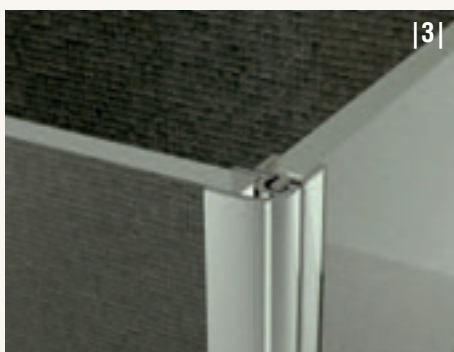

MODUL'O

Zástěny nové generace

Impozantní linie velkých skleněných ploch, modulárnost systému, jednoduché nosné prvky a dvoukomorové uspořádání, to jsou synonyma pro pevné sprchové zástěny Modul'o. Bezbariérové zástěny Modul'o spolu se speciální vaničkou SWMOD z litého mramoru nabízejí vskutku originální řešení koupelnového prostoru. Tyto zástěny je však možné instalovat jak na vaničku, tak na dlažbu.

Vlastnosti

6 mm bezpečnostní sklo

10 variant skel

Antiplaková úprava Aquaperle

Zástěny jsou symetrické
a lze je namontovat vpravo i vlevo

Standardní výška 2000 mm

Šířka do 1200 mm (pro každý díl)

Standardní i zvláštní rozměry

Splňuje normu na sprchové zástěny
EN 14428:2008+A1

Design

1. Kompaktní vyrovnávací profil pro snadnou montáž

|1|

2. Stabilizační vzpěra pro optimální stabilitu

|2|

3. Nenápadné spojení 2 skel pro bezbariérový vzhled

|3|

4. Speciální vanička SWMOD pro optimální instalaci

|4|

Technické přednosti

Vyrovnávací profil

- Umožňuje 20 mm přestavitelnost pevných stěn
- Vnější krycí profil umožňuje přístup z vnější strany

Stabilizační vzpěra