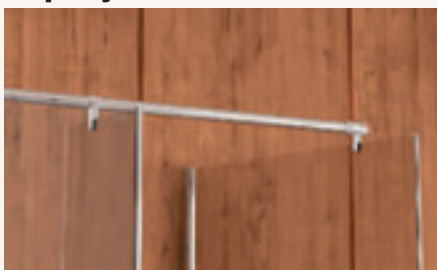

Vzpěry

BMOD Stabilizační vzpěra

Typ	Barva	Pro typ
BSMOD1.E10	Chrom	MOD1 až MOD4
BSMOD1.E04	Bílá	
BSMOD2.E10	Chrom	MOD5 a MOD6
BSMOD2.E04	Bílá	
BSMOD3.E10	Chrom	MOD7 a MOD8
BSMOD3.E04	Bílá	

Zástěny jsou symetrické a lze je namontovat vpravo i vlevo.

Rozměry v mm.