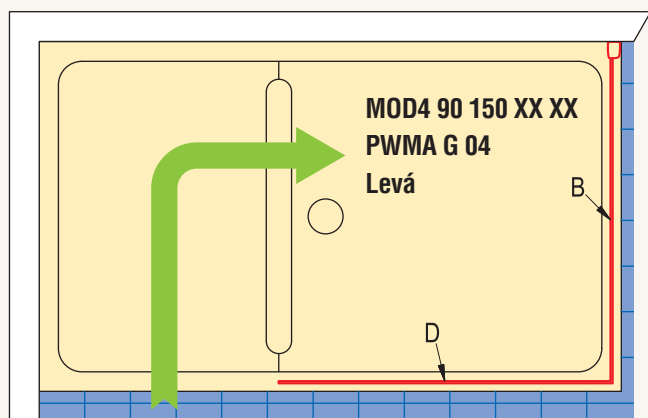

54

55

AQUAPERLE

Půdorys zástěh MOD1 (G - levá, D - pravá)

Půdorys zástěh MOD2 (G - levá, D - pravá)

Půdorys zástěh MOD3 (G - levá, D - pravá)

Zástěny jsou symetrické a lze je namontovat vpravo i vlevo.

Půdorys zástěh MOD4 (G - levá, D - pravá)

Půdorys zástěh MOD5 (G - levá, D - pravá)

Půdorys zástěh MOD6 (G - levá, D - pravá)

Zástěhy jsou symetrické a lze je namontovat vpravo i vlevo.

MODULO

Půdorys zástěh MOD7 (G - levá, D - pravá)

Půdorys zástěh MOD8 (G - levá, D - pravá)