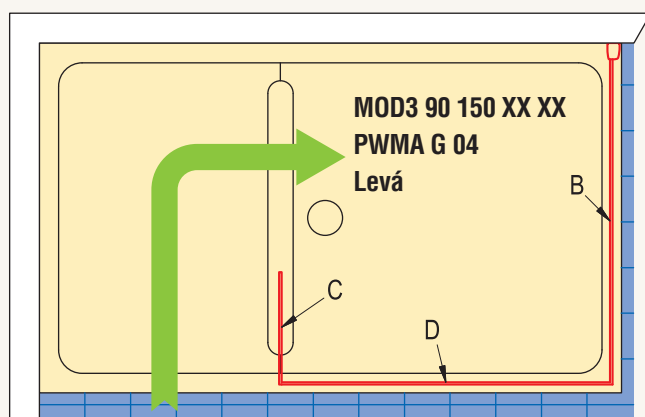

54

55

AQUAPERLE

Půdorys zástěh MOD1 (G - levá, D - pravá)

Půdorys zástěh MOD2 (G - levá, D - pravá)

Půdorys zástěh MOD3 (G - levá, D - pravá)

Zástěny jsou symetrické a lze je namontovat vpravo i vlevo.

Půdorys zástěh MOD4 (G - levá, D - pravá)

Půdorys zástěh MOD5 (G - levá, D - pravá)

Půdorys zástěh MOD6 (G - levá, D - pravá)

Zástěhy jsou symetrické a lze je namontovat vpravo i vlevo.

MODULO

Půdorys zástěh MOD7 (G - levá, D - pravá)

Půdorys zástěh MOD8 (G - levá, D - pravá)