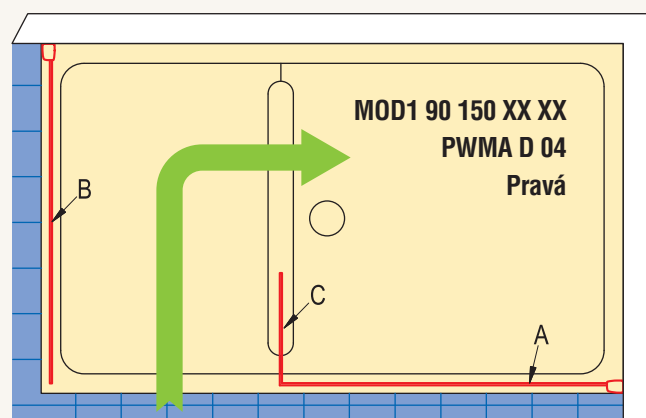

54

55

AQUAPERLE

Půdorys zástěh MOD1 (G - levá, D - pravá)

Půdorys zástěh MOD2 (G - levá, D - pravá)

Půdorys zástěh MOD3 (G - levá, D - pravá)

Zástěny jsou symetrické a lze je namontovat vpravo i vlevo.

Půdorys zástěh MOD4 (G - levá, D - pravá)

Půdorys zástěh MOD5 (G - levá, D - pravá)

Půdorys zástěh MOD6 (G - levá, D - pravá)

Zástěhy jsou symetrické a lze je namontovat vpravo i vlevo.

MODULO

Půdorys zástěh MOD7 (G - levá, D - pravá)

Půdorys zástěh MOD8 (G - levá, D - pravá)