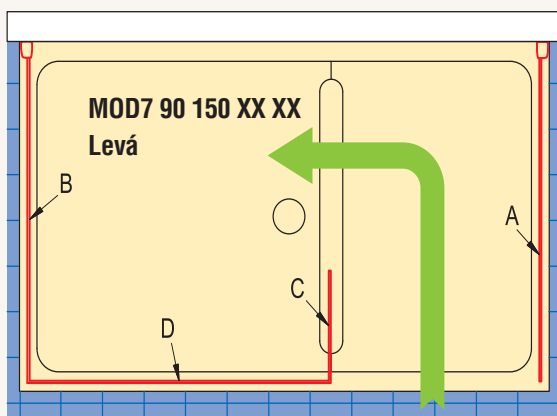

Půdorys zástěh MOD5 (G - levá, D - pravá)

Půdorys zástěh MOD6 (G - levá, D - pravá)

Zástěhy jsou symetrické a lze je namontovat vpravo i vlevo.

MODULO

Půdorys zástěh MOD7 (G - levá, D - pravá)

Půdorys zástěh MOD8 (G - levá, D - pravá)