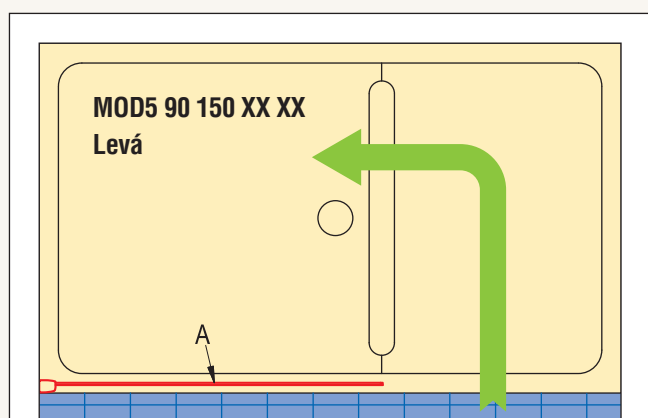

Půdorys zástěh MOD5 (G - levá, D - pravá)