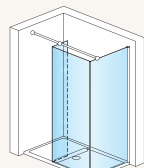

MOD / Pevné sprchové zástěny

STANDARDNÍ ROZMĚRY

6 mm bezpečnostní sklo, **výška 2000 mm** (2045 mm včetně vzpěry), včetně antiplakové úpravy Aquaperle, stabilizační vzpěra BSMOD, lze namontovat vpravo i vlevo

Druh montáže / Počet pevných stěn	Číré sklo (07)			
	Bílá (04)	Cena	Aluchrom (50)	Cena
Roh / 3 stěny	MOD1 90 150 04 07	19 970 Kč	MOD1 90 150 50 07	22 100 Kč
Roh / 2 stěny	MOD2 90 150 04 07	17 330 Kč	MOD2 90 150 50 07	19 470 Kč
Roh / 3 stěny	MOD3 90 150 04 07	18 020 Kč	MOD3 90 150 50 07	19 090 Kč
Roh / 2 stěny	MOD4 90 150 04 07	15 390 Kč	MOD4 90 150 50 07	16 450 Kč
Nika / 1 stěna	MOD5 90 150 04 07	10 240 Kč	MOD5 90 150 50 07	11 310 Kč
Nika / 2 stěny	MOD6 90 150 04 07	12 870 Kč	MOD6 90 150 50 07	13 940 Kč
U-montáž / 4 stěny	MOD7 90 150 04 07	25 870 Kč	MOD7 90 150 50 07	28 000 Kč
U-montáž / 3 stěny	MOD8 90 150 04 07	23 230 Kč	MOD8 90 150 50 07	25 370 Kč

■ Šířka standardní krátké pevné stěny (SWM3) je 280 mm.

ZVLÁŠTNÍ ROZMĚRY

6 mm bezpečnostní sklo, **výška 2000 mm** (2045 mm včetně vzpěry), včetně antiplakové úpravy Aquaperle, stabilizační vzpěra BSMOD, lze namontovat vpravo i vlevo