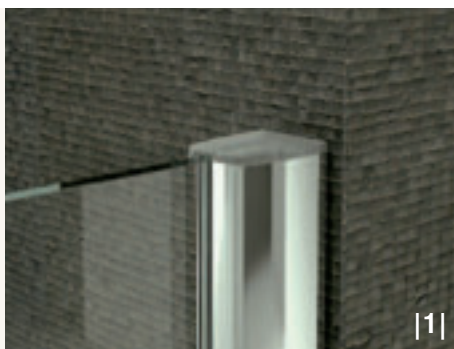

MODUL'O

Zástěny nové generace

Impozantní linie velkých skleněných ploch, modulárnost systému, jednoduché nosné prvky a dvoukomorové uspořádání, to jsou synonyma pro pevné sprchové zástěny Modul'o. Bezbariérové zástěny Modul'o spolu se speciální vaničkou SWMOD z litého mramoru nabízejí vskutku originální řešení koupelnového prostoru. Tyto zástěny je však možné instalovat jak na vaničku, tak na dlažbu.

Vlastnosti

6 mm bezpečnostní sklo

10 variant skel

Antiplaková úprava Aquaperle

Zástěny jsou symetrické
a lze je namontovat vpravo i vlevo

Standardní výška 2000 mm

Šířka do 1200 mm (pro každý díl)

Standardní i zvláštní rozměry

Splňuje normu na sprchové zástěny
EN 14428:2008+A1

Design

1. Kompaktní vyrovnávací profil pro snadnou montáž

|1|

2. Stabilizační vzpěra pro optimální stabilitu

|2|

3. Nenápadné spojení 2 skel pro bezbariérový vzhled

|3|

4. Speciální vanička SWMOD pro optimální instalaci

|4|

Technické přednosti

Vyrovnávací profil

- Umožňuje 20 mm přestavitelnost pevných stěn
- Vnější krycí profil umožňuje přístup z vnější strany

Stabilizační vzpěra