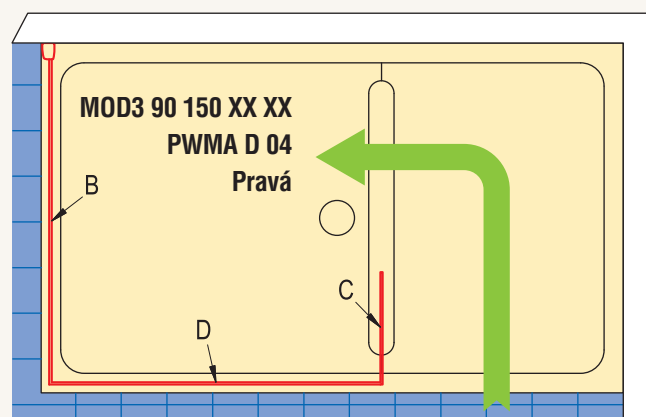

54

55

AQUAPERLE

Půdorys zástěh MOD1 (G - levá, D - pravá)

Půdorys zástěh MOD2 (G - levá, D - pravá)

Půdorys zástěh MOD3 (G - levá, D - pravá)

Zástěny jsou symetrické a lze je namontovat vpravo i vlevo.

Půdorys zástěh MOD4 (G - levá, D - pravá)