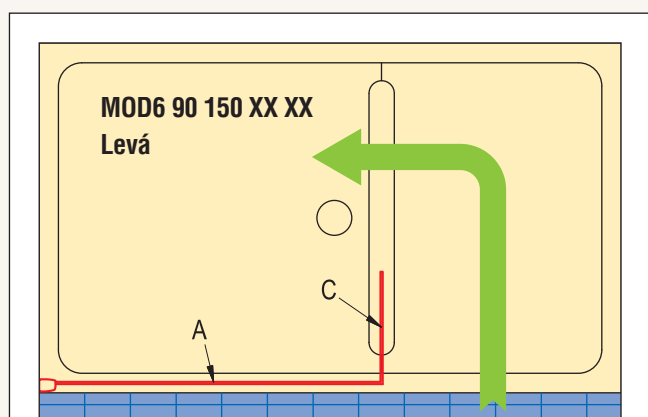

Půdorys zástěh MOD6 (G - levá, D - pravá)

Zástěhy jsou symetrické a lze je namontovat vpravo i vlevo.