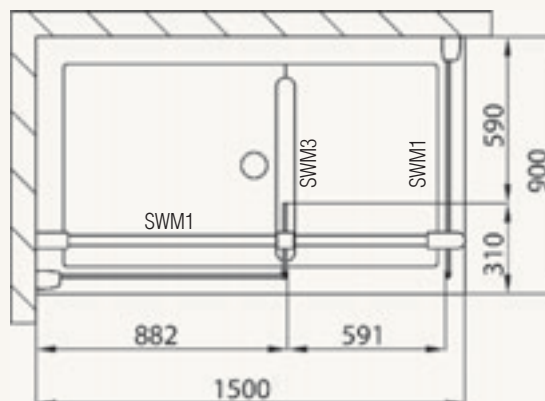

Vzpěry

BMOD Stabilizační vzpěra

Typ	Barva	Pro typ
BSMOD1.E10	Chrom	MOD1 až MOD4
BSMOD1.E04	Bílá	
BSMOD2.E10	Chrom	MOD5 a MOD6
BSMOD2.E04	Bílá	
BSMOD3.E10	Chrom	MOD7 a MOD8
BSMOD3.E04	Bílá	

Zástěny jsou symetrické a lze je namontovat vpravo i vlevo.

Rozměry v mm.