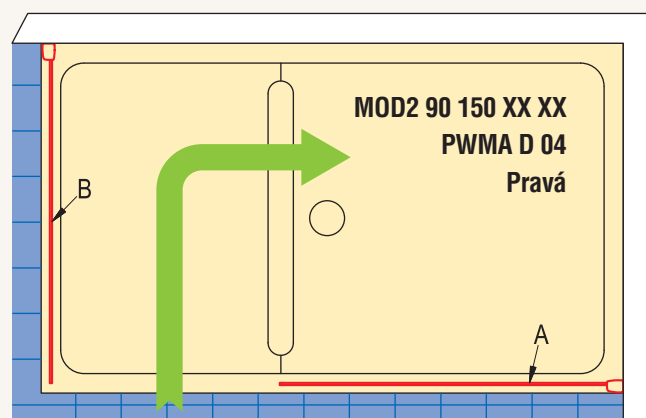

54

55

AQUAPERLE

Půdorys zástěh MOD1 (G - levá, D - pravá)

Půdorys zástěh MOD2 (G - levá, D - pravá)

Půdorys zástěh MOD3 (G - levá, D - pravá)

Zástěny jsou symetrické a lze je namontovat vpravo i vlevo.

Půdorys zástěh MOD4 (G - levá, D - pravá)

Půdorys zástěh MOD5 (G - levá, D - pravá)

Půdorys zástěh MOD6 (G - levá, D - pravá)

Zástěhy jsou symetrické a lze je namontovat vpravo i vlevo.

MODULO

Půdorys zástěh MOD7 (G - levá, D - pravá)

Půdorys zástěh MOD8 (G - levá, D - pravá)