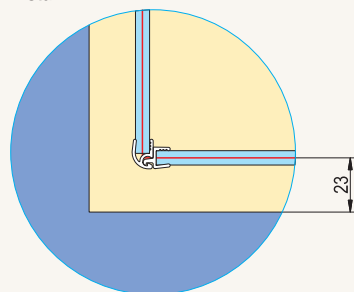

Rozměry v mm.

Půdorys standardních zástěn Modul'o - montáž na vaničku SWMOD

Detail 1

1500 x 900: Rozměry vaničky SWMOD 90 150 04

Při montáži na vaničku je konstantní odsazení 23 mm (viz Detail 1).

Půdorys atypických zástěn Modul'o - montáž na dlažbu