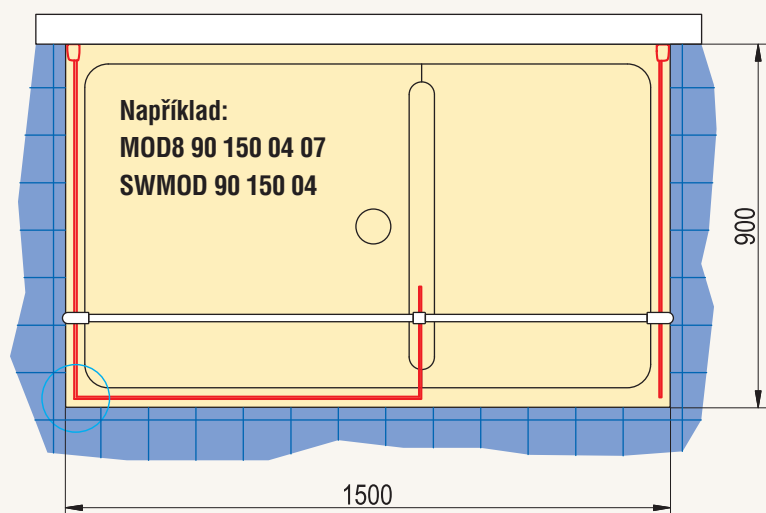

Rozměry v mm.

Půdorys standardních zástěn Modul'o - montáž na vaničku SWMOD

Detail 1

1500 x 900: Rozměry vaničky SWMOD 90 150 04

Při montáži na vaničku je konstantní odsazení 23 mm (viz Detail 1).

Půdorys atypických zástěn Modul'o - montáž na dlažbu

Rozměry v mm.