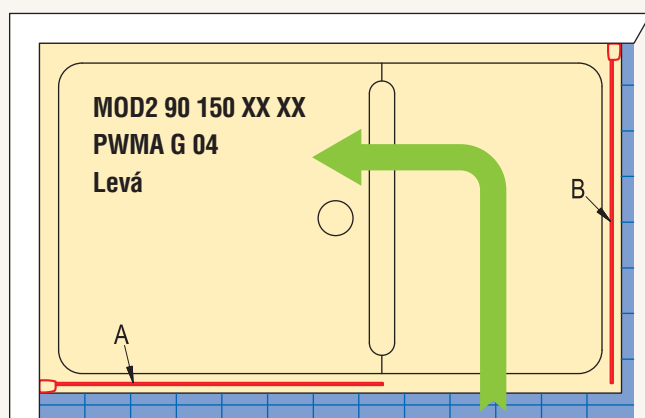

54

55

AQUAPERLE

Půdorys zástěh MOD1 (G - levá, D - pravá)

Půdorys zástěh MOD2 (G - levá, D - pravá)

Půdorys zástěh MOD3 (G - levá, D - pravá)

Zástěny jsou symetrické a lze je namontovat vpravo i vlevo.

Půdorys zástěh MOD4 (G - levá, D - pravá)