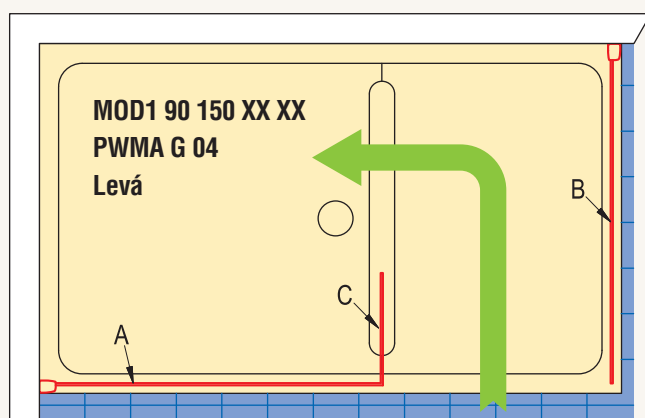

54

55

AQUAPERLE

Půdorys zástěh MOD1 (G - levá, D - pravá)

Půdorys zástěh MOD2 (G - levá, D - pravá)

Půdorys zástěh MOD3 (G - levá, D - pravá)

Zástěny jsou symetrické a lze je namontovat vpravo i vlevo.

Půdorys zástěh MOD4 (G - levá, D - pravá)