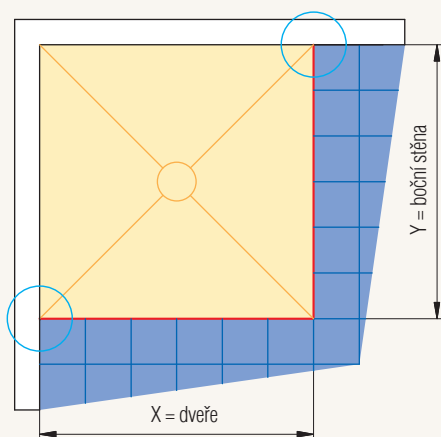

Půdorys dveří s boční stěnou / rohového vstupu - montáž na dlažbu

Detail 2