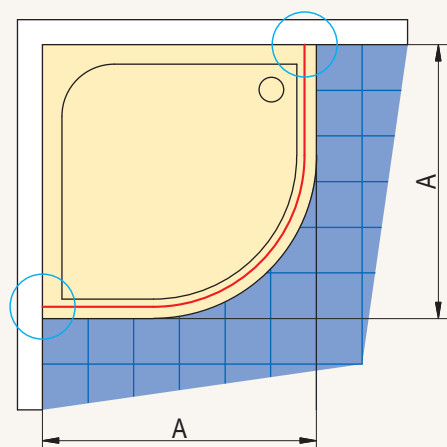

### Stavební připravenost dlažby

pro rohový vstup standardních rozměrů

Rozměr standardní zástěny	Rozměr dlažby Šířka X	Rozměr dlažby Šířka Y
750	713 - 738	713 - 738
800	763 - 788	763 - 788
900	863 - 888	863 - 888
1000	963 - 988	963 - 988

#### Montáž na dlažbu:

X a Y - fyzický rozměr zástěny na osu skla

U montáže na dlažbu se neuvádí žádné odsazení (viz Detail 2).

U montáže na dlažbu je možné použít standardní rozměry pouze v případě, že odpovídají šířkám X a Y v tabulkách vpravo, jinak je nutný zvláštní rozměr.

## Půdorys čtvrtkruhu - montáž na vaničku

Detail 3

Instalační rozměr **vaničky**  
pro zástěnu standardních rozměrů

Rozměr standardní zástěny	Šířka <b>A</b>
800	785 - 810
900	885 - 910
1000	985 - 1010

A - změřená vzdálenost od zdi k vnějšímu okraji vaničky