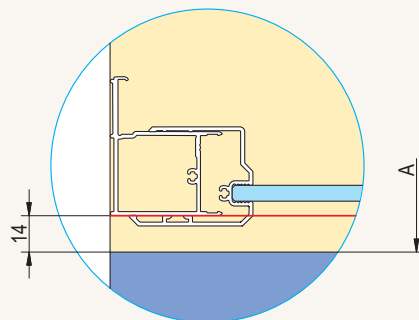

### Stavební připravenost dlažby

pro rohový vstup standardních rozměrů

Rozměr standardní zástěny	Rozměr dlažby Šířka X	Rozměr dlažby Šířka Y
750	713 - 738	713 - 738
800	763 - 788	763 - 788
900	863 - 888	863 - 888
1000	963 - 988	963 - 988

#### Montáž na dlažbu:

X a Y - fyzický rozměr zástěny na osu skla

U montáže na dlažbu se neuvádí žádné odsazení (viz Detail 2).

U montáže na dlažbu je možné použít standardní rozměry pouze v případě, že odpovídají šířkám X a Y v tabulkách vpravo, jinak je nutný zvláštní rozměr.

## Půdorys čtvrtkruhu - montáž na vaničku

Detail 3

Instalační rozměr **vaničky**  
pro zástěnu standardních rozměrů

Rozměr standardní zástěny	Šířka <b>A</b>
800	785 - 810
900	885 - 910
1000	985 - 1010

A - změřená vzdálenost od zdi k vnějšímu okraji vaničky