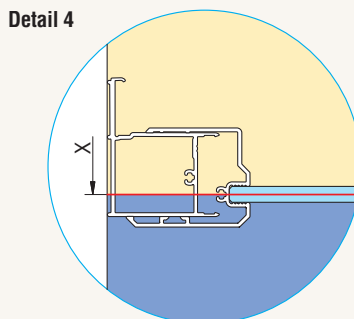

Detail 4

Stavební připravenost dlažby

pro zástěnu standardních rozměrů

Rozměr standardní zástěny	Rozměr dlažby Šířka X	Rozměr B pro rádius 500
800	763 - 787	300
900	863 - 887	400
1000	963 - 987	500

R477: Rádus na střed skla čtvrtkruhu s nominálním rádiusem 500

Rozměr standardní zástěny	Rozměr dlažby Šířka X	Rozměr B pro rádius 550
800	763 - 787	250
900	863 - 887	350
1000	963 - 987	450

R527: Rádus na střed skla čtvrtkruhu s nominálním rádiusem 550

Montáž na dlažbu:

X - fyzický rozměr zástěny na osu skla

U montáže na dlažbu se neuvádí žádné odsazení (viz Detail 4).

U montáže na dlažbu je možné použít standardní rozměry pouze v případě, že odpovídají šířce X v tabulce vpravo, jinak je nutný zvláštní rozměr.