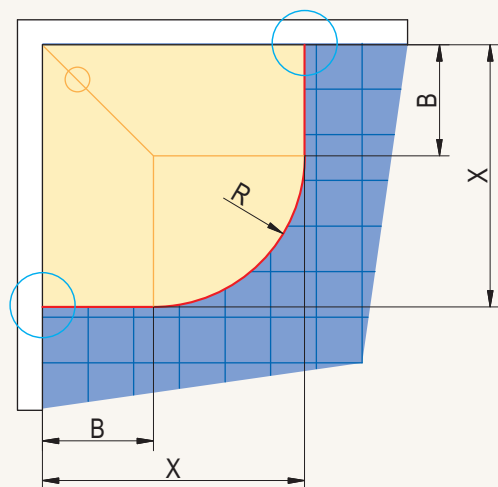

Půdorys čtvrtkruhu - montáž na dlažbu