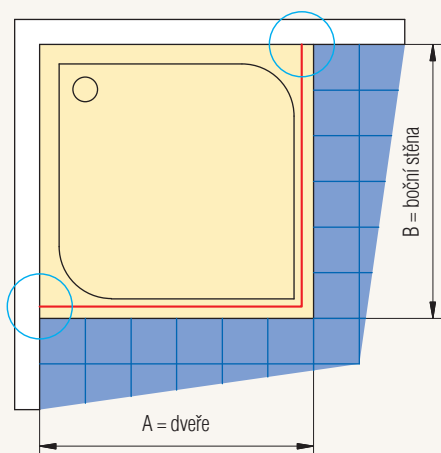

SWING-Line Technická specifikace

Půdorys dveří s boční stěnou - montáž na vaničku