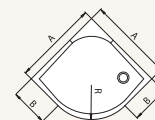

■ V případě montáže na dlažbu je nutno vzít v úvahu rozdíl mezi nominální a fyzickou šířkou. Viz Technické informace na konci této kapitoly.

Příplatky

Variety skel	44 - Cristal perly	5 390 Kč
Sanitární barvy	Základní sanitární barvy; viz konec ceníku Černá řada Black-Line; viz konec ceníku	Příplatek k ceně matného eloxu 2 400 Kč

TECHNICKÉ INFORMACE VIZ STRANA 122 - 125

Objednací kód:

SLR 55 0800 01 07
|
Typ rádus šířka barva výplň

Typ: SLR
Rádus: 50 - 500 mm, 55 - 550 mm
Šířka: 0800 atd. nebo SM_ - zvláštní rozměry
Barva: 01 - matný elox, 04 - bílá, 50 - aluchrom
Výplň: 07, 44

Rozměry v mm. Ceny v Kč bez DPH. Zvláštní provedení nelze vrátit.