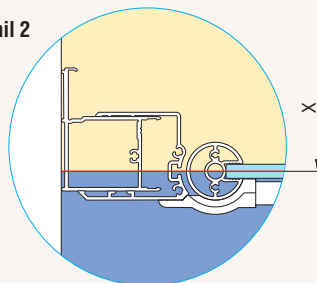

SWING-Line Technická specifikace

Půdorys dveří s boční stěnou - montáž na vaničku

Instalační rozměr **vaničky**
pro zástěnu standardních rozměrů

Rozměr standardní zástěny	Šířka A	Šířka B
700	675 - 700	675 - 700
750	725 - 750	725 - 750
800	775 - 800	775 - 800
900	875 - 900	875 - 900
1000	975 - 1000	975 - 1000
1200	1175 - 1200	1175 - 1200
1400	1375 - 1400	---

A a B - změřená vzdálenost od zdi k vnějšímu okraji vaničky

Při montáži na vaničku je odsazení 10 mm (viz Detail 1) stejné pro standardní i zvláštní rozměry.

Půdorys dveří s boční stěnou / rohového vstupu - montáž na dlažbu

Detail 2

Stavební připravenost dlažby

pro dveře + boční stěnu standardních rozměrů

Rozměr standardní zástěny	Rozměr dlažby Šířka X	Rozměr dlažby Šířka Y
700	658 - 682	658 - 682
750	738 - 762	738 - 762
800	758 - 782	758 - 782
900	858 - 882	858 - 882
1000	958 - 982	958 - 982
1200	1158 - 1182	1158 - 1182
1400	1358 - 1382	---

Stavební připravenost dlažby

pro rohový vstup standardních rozměrů

Rozměr standardní zástěny	Rozměr dlažby Šířka X	Rozměr dlažby Šířka Y
750	713 - 738	713 - 738
800	763 - 788	763 - 788
900	863 - 888	863 - 888
1000	963 - 988	963 - 988

Montáž na dlažbu:

X a Y - fyzický rozměr zástěny na osu skla

U montáže na dlažbu se neuvádí žádné odsazení (viz Detail 2).

U montáže na dlažbu je možné použít standardní rozměry pouze v případě, že odpovídají šířkám X a Y v tabulkách vpravo, jinak je nutný zvláštní rozměr.

Rozměry v mm.