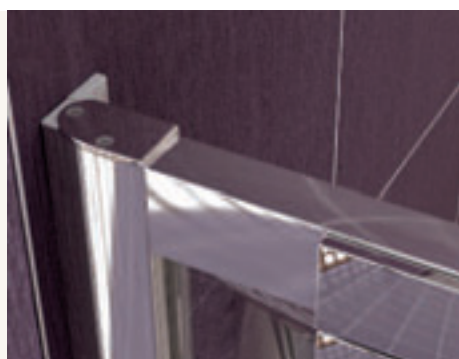

3. Naklapávací boční stěna (bez vodorovného profilu)

4. Designové madlo použitelné i jako držák ručníku

Technické přednosti

Pant s posunutým bodem otvírání o 150 - 175 mm

- Umožňuje optimální otvírání i s držákem ručníku
- Průběžné těsnění zajišťuje těsnost
- Hladká plocha zakrytého zapuštěného pantu na vnitřní straně usnadňuje čištění

Vyrovnávací profil na zeď

- Umožňuje 20 mm přestavitelnost
- Není nutné žádné vrtání
- Jediný fixační šroub po přestavení

Plastová krycí lišta na vnitřní straně svíslého profilu

- Zajišťuje estetický vzhled