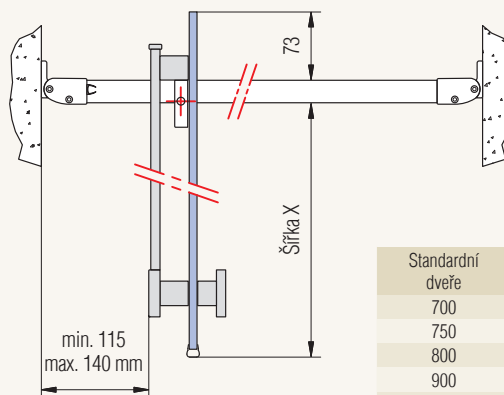

Stavební připravenost dlažby

pro zástěnu standardních rozměrů

Rozměr standardní zástěny	Rozměr dlažby Šířka X	Rozměr dlažby Šířka Y
700	653 - 678	653 - 678
750	703 - 728	703 - 728
800	753 - 778	753 - 778
900	853 - 878	853 - 878
1000	953 - 978	953 - 978
1200	---	1153 - 1178

Montáž na dlažbu:

X a Y - fyzický rozměr zástěny na osu skla

U montáže na dlažbu se neuvádí žádné odsazení (viz Detail 2).

U montáže na dlažbu je možné použít standardní rozměry pouze v případě, že odpovídají šířkám X a Y v tabulce vpravo, jinak je nutný zvláštní rozměr.

72356 Svislé magnetické těsnění na 8 mm skla

	Délka	Cena za ks
	2000 mm	300 Kč

Rozměry v mm. Ceny v Kč bez DPH. Zvláštní provedení nelze vrátit.

Bod otvírání

Rozeřměr otevřených dveří

Standardní dveře	Šířka X
700	470
750	520
800	570
900	670
1000	770

Doplňkové profily

WTT1 Sada 2 profilů k upevnění dveří nebo boční stěny do zdi pod úhlem 0 až 90°

Výška	Bílá / Matný elox			Aluchrom	Sanitární barvy
	1 240 Kč	1 330 Kč	1 330 Kč		
1900 mm	1 240 Kč	1 330 Kč	1 330 Kč		
2000 mm	1 620 Kč	1 730 Kč	1 730 Kč		
Zvláštní rozměry	1 620 Kč	1 730 Kč	1 730 Kč		