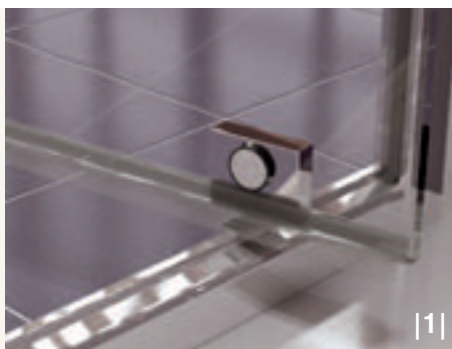

Vlastnosti

8 mm bezpečnostní sklo

Standardní výška 1900 mm

6 variant skel

Šířka do 1000 mm

Antiplaková úprava Aquaperle

Standardní i zvláštní rozměry

Možnost výřezů a zkosení

Splňuje normu na sprchové zástěny
EN 14428:2008+A1

Dveře i boční stěnu
lze namontovat jako pravé nebo levé

Design

1. Pant z pochromované mosazi s posunutým bodem otvírání s otvíráním ven i dovnitř

2. Madlo z pochromované mosazi v moderním designu

3. Naklapávací boční stěna (bez vodorovného profilu)

4. Designové madlo použitelné i jako držák ručníku

Technické přednosti

Pant s posunutým bodem otvírání o 150 - 175 mm

- Umožňuje optimální otvírání i s držákem ručníku
- Průběžné těsnění zajišťuje těsnost
- Hladká plocha zakrytého zapuštěného pantu na vnitřní straně usnadňuje čištění

Vyrovnávací profil na zeď

- Umožňuje 20 mm přestavitelnost
- Není nutné žádné vrtání
- Jediný fixační šroub po přestavení

Plastová krycí lišta na vnitřní straně svíslého profilu

- Zajišťuje estetický vzhled