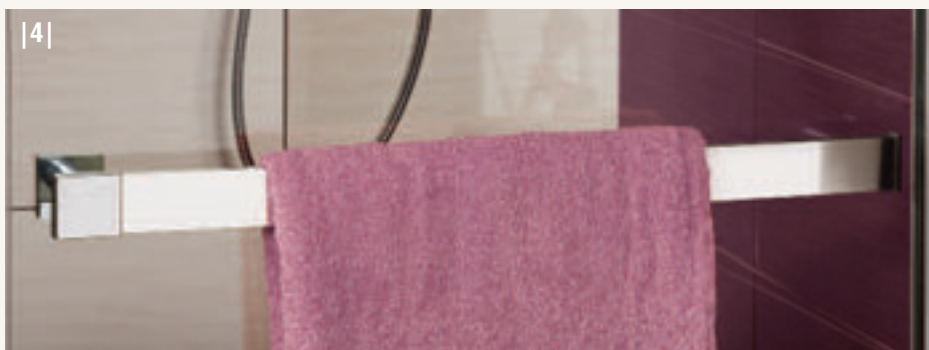

4. Designové madlo použitelné i jako držák ručníku