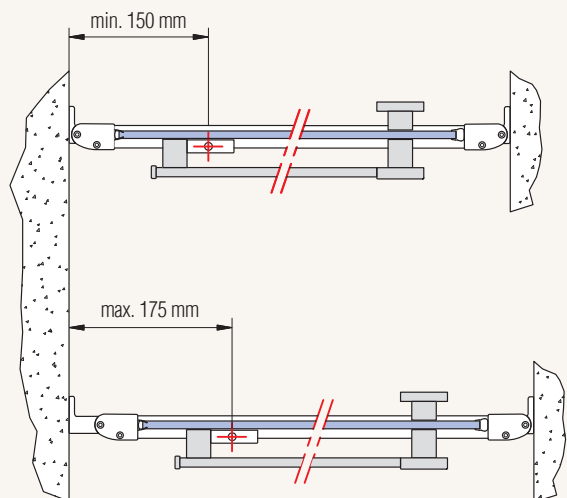

Stavební připravenost dlažby

pro zástěnu standardních rozměrů

Rozměr standardní zástěny	Rozměr dlažby Šířka X	Rozměr dlažby Šířka Y
700	653 - 678	653 - 678
750	703 - 728	703 - 728
800	753 - 778	753 - 778
900	853 - 878	853 - 878
1000	953 - 978	953 - 978
1200	---	1153 - 1178

Montáž na dlažbu:

X a Y - fyzický rozměr zástěny na osu skla

U montáže na dlažbu se neuvádí žádné odsazení (viz Detail 2).

U montáže na dlažbu je možné použít standardní rozměry pouze v případě, že odpovídají šířkám X a Y v tabulce vpravo, jinak je nutný zvláštní rozměr.

Plastová těsnění

62100 Plastová krycí lišta svislého profilu na zeď

	Délka	Cena za ks
	2000 mm	200 Kč

51502 Vodorovné těsnění na 8 mm skla

	Délka	Cena za ks
	1000 mm	200 Kč

62101 Svislé těsnění

	Délka	Cena za ks
	1950 mm	250 Kč

72356 Svislé magnetické těsnění na 8 mm skla

	Délka	Cena za ks
	2000 mm	300 Kč

Rozměry v mm. Ceny v Kč bez DPH. Zvláštní provedení nelze vrátit.

Bod otvírání

Rozeřměr otevřených dveří

Standardní dveře	Šířka X
700	470
750	520
800	570
900	670
1000	770