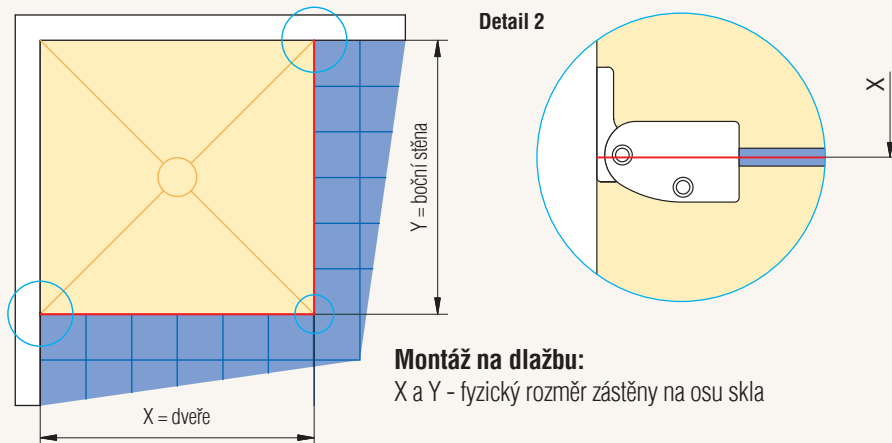

Rozměry v mm. Ceny v Kč bez DPH. Zvláštní provedení nelze vrátit.

Půdorys dveří s boční stěnou - montáž na vaničku

Instalační rozměr vaničky pro zástěnu standardních rozměrů

Rozměr standardní zástěny	Šířka A	Šířka B
700	675 - 700	675 - 700
750	725 - 750	725 - 750
800	775 - 800	775 - 800
900	875 - 900	875 - 900
1000	975 - 1000	975 - 1000
1200	---	1175 - 1200

A a B - změřená vzdálenost od zdi k vnějšímu okraji vaničky

Při montáži na vaničku je odsazení 13 mm (viz Detail 1) stejné pro standardní i zvláštní rozměry.

Půdorys dveří s boční stěnou - montáž na dlažbu

Stavební připravenost dlažby

pro zástěnu standardních rozměrů

Rozměr standardní zástěny	Rozměr dlažby Šířka X	Rozměr dlažby Šířka Y
700	653 - 678	653 - 678
750	703 - 728	703 - 728
800	753 - 778	753 - 778
900	853 - 878	853 - 878
1000	953 - 978	953 - 978
1200	---	1153 - 1178