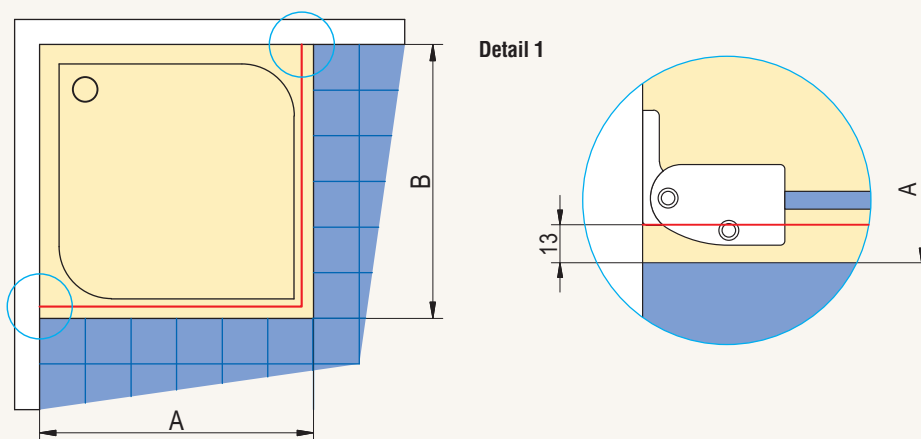

■ U všech barevných variant jsou veškeré viditelné plastové dílky, madlo a krytky chromované.

TECHNICKÉ INFORMACE VIZ STRANA 102 - 103

Objednací kód:

JA1	0900	04	07	Typ: JA1, JAT Šířka: 0900 atd. nebo SM_ - zvláštní rozměry Barva: 01 - matný elox, 04 - bílá, 50 - aluchrom Výplň: 07
Typ	šířka	barva	výplň	

Rozměry v mm. Ceny v Kč bez DPH. Zvláštní provedení nelze vrátit.

Půdorys dveří s boční stěnou - montáž na vaničku

Instalační rozměr vaničky pro zástěnu standardních rozměrů

Rozměr standardní zástěny	Šířka A	Šířka B
700	675 - 700	675 - 700
750	725 - 750	725 - 750
800	775 - 800	775 - 800
900	875 - 900	875 - 900
1000	975 - 1000	975 - 1000
1200	---	1175 - 1200

Stavební připravenost dlažby

pro zástěnu standardních rozměrů

Rozměr standardní zástěny	Rozměr dlažby Šířka X	Rozměr dlažby Šířka Y
700	653 - 678	653 - 678
750	703 - 728	703 - 728
800	753 - 778	753 - 778
900	853 - 878	853 - 878
1000	953 - 978	953 - 978
1200	---	1153 - 1178