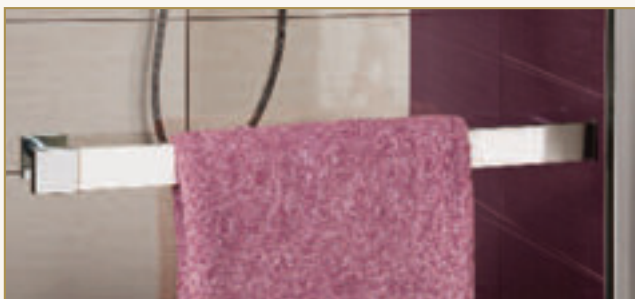

JAZZ-Line

Klasika pro exkluzivní koupelny

JAZZ-Line je klasické rámové pojetí sprchové zástěny spojené se stabilitou 8 mm silného bezpečnostního skla. Tato dokonalá technická kombinace tvoří jednoduchý a působivý vzhled. Užitý materiál zaručuje dlouhou životnost a stabilitu produktu. Křídlové dveře umožňují otvírání ven i dovnitř.