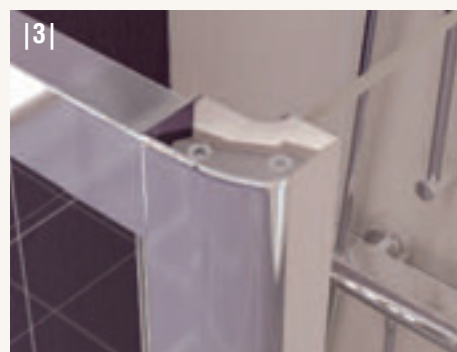

Splňuje normu na sprchové zástěny
EN 14428:2008+A1

Dveře i boční stěnu
lze namontovat jako pravé nebo levé

Design

1. Pant z pochromované mosazi s posunutým bodem otvírání s otvíráním ven i dovnitř

2. Madlo z pochromované mosazi v moderním designu

3. Naklapávací boční stěna (bez vodorovného profilu)

4. Designové madlo použitelné i jako držák ručníku

Technické přednosti

Pant s posunutým bodem otvírání o 150 - 175 mm

- Umožňuje optimální otvírání i s držákem ručníku
- Průběžné těsnění zajišťuje těsnost
- Hladká plocha zakrytého zapuštěného pantu na vnitřní straně usnadňuje čištění

Vyrovnávací profil na zeď

- Umožňuje 20 mm přestavitelnost
- Není nutné žádné vrtání
- Jediný fixační šroub po přestavení

Plastová krycí lišta na vnitřní straně svíslého profilu

- Zajišťuje estetický vzhled