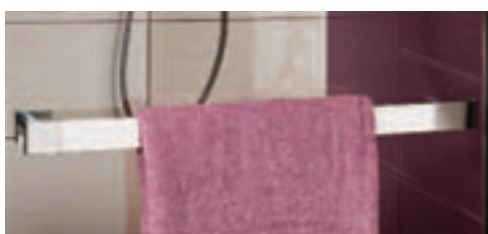

**Detail vyrovnávacího profilu
na boční stěně se zkosením**

**Detail spojení dveří
s boční stěnou**

JAZZ-Line JA1, JAT

[1]

[2]

[3]

- [1] JA1 + JAT
aluchrom 07
- [2] Praktické madlo
- [3] Posunutý bod otvírání