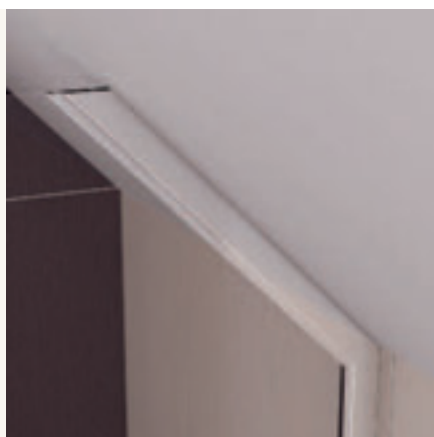

Vyrovnávací profil na zeď

- Umožňuje 20 mm přestavitelnost
- Není nutné žádné vrtání
- Jediný fixační šroub po přestavení

Plastová krycí lišta na vnitřní straně svíslého profilu

- Zajišťuje estetický vzhled

JA1 + JAT

Jednokřídlé dveře
+ zkrácená boční stěna v 90°

Detail spojení na zdi (pohled z vnější strany)

Boční stěna je posazena na okraji vany

Detail spojení na zdi (pohled z vnitřní strany)

JA1 + JAT

Jednokřídlé dveře
+ boční stěna v 90°
s výřezem a zkosením

**Detail vyrovnávacího profilu
na boční stěně se zkosením**

**Detail spojení dveří
s boční stěnou**

JAZZ-Line JA1, JAT

[1]

[2]

[3]

- [1] JA1 + JAT
aluchrom 07
- [2] Praktické madlo
- [3] Posunutý bod otvírání