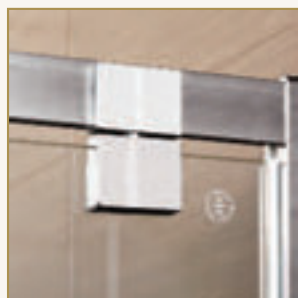

JAZZ-Line

Klasika pro exkluzivní koupelny

JAZZ-Line je klasické rámové pojetí sprchové zástěny spojené se stabilitou 8 mm silného bezpečnostního skla. Tato dokonalá technická kombinace tvoří jednoduchý a působivý vzhled. Užitý materiál zaručuje dlouhou životnost a stabilitu produktu. Křídlové dveře umožňují otvírání ven i dovnitř.