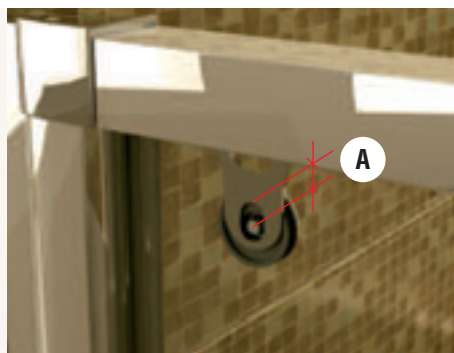

Technické přednosti

Pojezdová kolečka s velkým průměrem

- Usnadňují otvírání dveří
- Možnost výškového seřízení dveří (A)