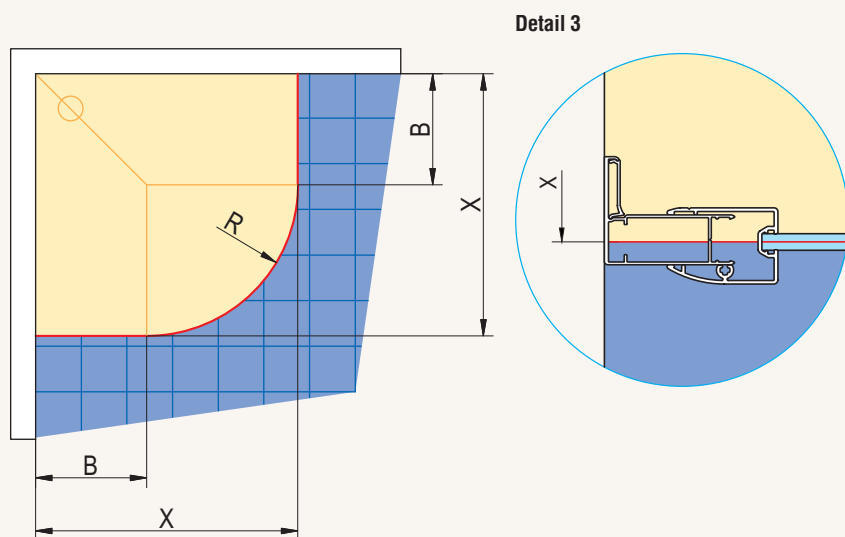

Montáž na dlažbu:

X a Y - fyzický rozměr zástěny na osu skla

U montáže na dlažbu se neuvádí žádné odsazení (viz Detail 2).

U montáže na dlažbu je možné použít standardní rozměry pouze v případě, že odpovídají šířkám X a Y v tabulce vpravo, jinak je nutný zvláštní rozměr.

Rozměry v mm.

Půdorys rohového vstupu - montáž na dlažbu

U montáže na dlažbu se neuvádí žádné odsazení (viz Detail 2 na předchozí straně). Standardní rozměry je možné použít pouze v případě, že odpovídají šířkám X a Y tabulce vpravo, jinak je nutný zvláštní rozměr.

Stavební připravenost dlažby

pro zástěnu standardních rozměrů

Rozměr standardní zástěny	Rozměr dlažby Šířka X	Rozměr dlažby Šířka Y
700	---	---
750	710 - 735	705 - 730
800	760 - 785	755 - 780
900	860 - 885	855 - 880
1000	960 - 985	955 - 980
1200	1152 - 1177	1155 - 1180

Půdorys čtverkuhu - montáž na dlažbu

Montáž na dlažbu:

X - fyzický rozměr zástěny na osu skla

U montáže na dlažbu se neuvádí žádné odsazení (viz Detail 3).

U montáže na dlažbu je možné použít standardní rozměry pouze v případě, že odpovídají šířce X v tabulce vpravo, jinak je nutný zvláštní rozměr.