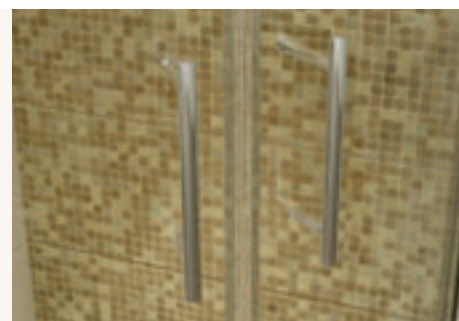

Velké šířky - do 2000 mm

Standardní i zvláštní rozměry

Splňuje normu na sprchové zástěny
EN 14428:2008+A1

Design

1. Posuvný díl zavěšený na chromovaných závěsech

2. Rohový chromovaný spoj

Madla

2 druhy chromovaných madel, která se hodí k designu dveří