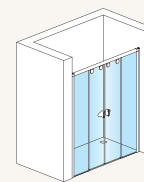

PLS4 / Dvoudílné posuvné dveře s 2 pevnými stěnami v rovině

STANDARDNÍ ROZMĚRY

6 mm bezpečnostní sklo, magnetické těsnění, prahová lišta, **standardní výška 1900 mm**, horní plastové dílky, závěsy a madlo chromované i u bílého rámu, včetně antiplakové úpravy Aquaperle

Šířka	Šířka vstupu	Čiré sklo (07)			
		Bílá (04)	Cena	Aluchrom (50)	Cena
1200	474	PLS4 120 04 07	15 410 Kč	PLS4 120 50 07	15 900 Kč
1400	574	PLS4 140 04 07	16 110 Kč	PLS4 140 50 07	16 600 Kč
1500	624	PLS4 150 04 07	16 460 Kč	PLS4 150 50 07	16 990 Kč
1600	674	PLS4 160 04 07	16 810 Kč	PLS4 160 50 07	17 370 Kč
1700	724	PLS4 170 04 07	17 230 Kč	PLS4 170 50 07	17 720 Kč
1800	774	PLS4 180 04 07	17 580 Kč	PLS4 180 50 07	18 070 Kč

PLS4