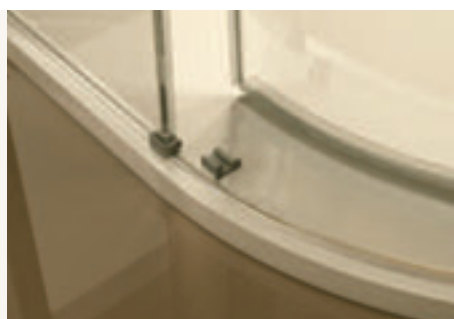

Dveře s odklápěním

- Usnadňují čištění
- Systém bez dolní vodící drážky