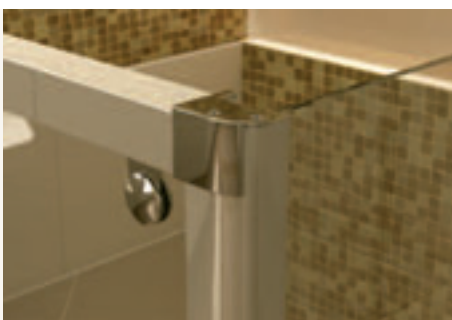

Naklapávací boční stěna
(bez vodorovného profilu)