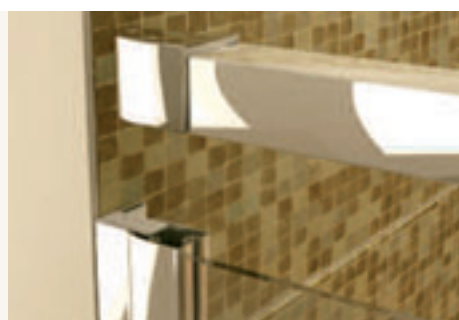

Montáž horního profilu se závěsnými prvky

- Montáž zvládne 1 osoba
- Odstraňuje nutnost manipulace při montáži
- Zajišťuje stabilitu u velkých šířek dveří