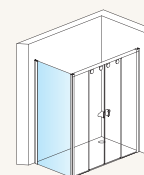

PLST / Boční stěna v 90°

STANDARDNÍ ROZMĚRY

6 mm bezpečnostní sklo, **standardní výška 1900 mm**, včetně antiplakové úpravy Aquaperle

Šířka	Čiré sklo (07)			
	Bílá (04)	Cena	Aluchrom (50)	Cena
700	PLST 070 04 07	6 280 Kč	PLST 070 50 07	6 870 Kč
750	PLST 075 04 07	6 420 Kč	PLST 075 50 07	7 010 Kč
800	PLST 080 04 07	6 650 Kč	PLST 080 50 07	7 240 Kč
900	PLST 090 04 07	7 010 Kč	PLST 090 50 07	7 680 Kč
1000	PLST 100 04 07	7 310 Kč	PLST 100 50 07	7 970 Kč

PLST + PLS4

ZVLÁŠTNÍ ROZMĚRY

Šířka do 1200 mm, **výška do 2000 mm**, včetně antiplakové úpravy Aquaperle

Šířka	Výška	Čiré sklo (07)			
		Bílá (04)	Cena	Aluchrom (50)	Cena
250 - 800	Standard 1900	PLST SM1 04 07	8 410 Kč	PLST SM1 50 07	9 230 Kč
	Do 2000	PLST SM2 04 07	8 560 Kč	PLST SM2 50 07	9 370 Kč
801 - 1200	Standard 1900	PLST SM3 04 07	10 180 Kč	PLST SM3 50 07	11 140 Kč
	Do 2000	PLST SM4 04 07	10 480 Kč	PLST SM4 50 07	11 510 Kč

■ Do objednávky je nutno uvést, zda bude montáž na vaničku nebo na dlažbu. Viz Technické informace na konci této kapitoly.

Příplatky

Varianty skel	22 - Durlux	1200 Kč
	09 - čínčila, 30 - Mastercarré, 44 - Cristal perly, 49 - satén, 51 - linie	2700 Kč
	53 - zrcadlové, 54 - modré, 55 - černé	3600 Kč
Sanitární barvy	Černá řada Black-Line; viz konec ceníku	1 700 Kč
Zkosení / Výřez na boční stěně (vychází se z ceny za zvláštní rozměry)	Cena za ks	1 800 Kč

TECHNICKÉ INFORMACE VIZ STRANA 74 - 77

Objednací kód

PLS4	120	50	07	Typ: PLS4, PLST Šířka: 120 - 1200 mm alt. nebo SM... - zvláštní rozměry Barva: 04 - bílá, 50 - aluchrom Výplň: 07
| Typ	| šířka	| barva	| výplň	

Rozměry v mm. Ceny v Kč bez DPH. Zvláštní provedení nelze vrátit.