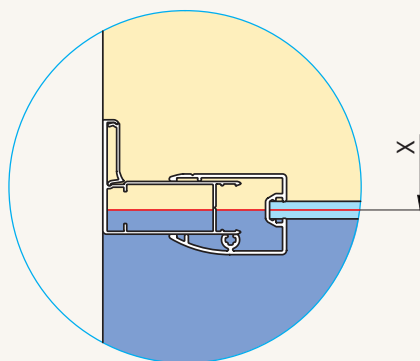

Pur Light S Technická specifikace

Půdorys dveří s boční stěnou - montáž na vaničku

Instalační rozměr **vaničky** pro zástěnu standardních rozměrů

Rozměr standardní zástěny	Šířka A	Šířka B
700	---	675 - 700
750	---	725 - 750
800	---	775 - 800
900	---	875 - 900
1000	---	975 - 1000
1200	1175 - 1200	---
1400	1375 - 1400	---
1600	1575 - 1600	---
1700	1675 - 1700	---
1800	1775 - 1800	---

A a B - změřená vzdálenost od zdi k vnějšímu okraji vaničky

Při montáži na vaničku je odsazení 13 mm (viz Detail 1) stejné pro standardní i zvláštní rozměry.

Půdorys dveří s boční stěnou - montáž na dlažbu

Detail 2

Stavební připravenost dlažby

pro zástěnu standardních rozměrů

Rozměr standardní zástěny	Rozměr dlažby Šířka X	Rozměr dlažby Šířka Y
700	---	655 - 680
750	---	705 - 730
800	---	755 - 780
900	---	855 - 880
1000	---	955 - 980
1200	1152 - 1177	---
1400	1352 - 1377	---
1500	1452 - 1477	---
1600	1552 - 1577	---
1700	1652 - 1677	---
1800	1752 - 1777	---

Montáž na dlažbu:

X a Y - fyzický rozměr zástěny na osu skla

U montáže na dlažbu se neuvádí žádné odsazení (viz Detail 2).

U montáže na dlažbu je možné použít standardní rozměry pouze v případě, že odpovídají šířkám X a Y v tabulce vpravo, jinak je nutný zvláštní rozměr.

Rozměry v mm.