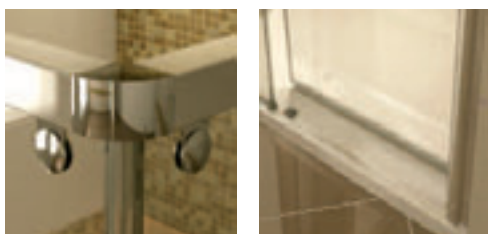

|2| |3|

- |1| PLSE2
  aluchrom 07
- |2| Designové závěsné prvky
- |3| Prahová lišta