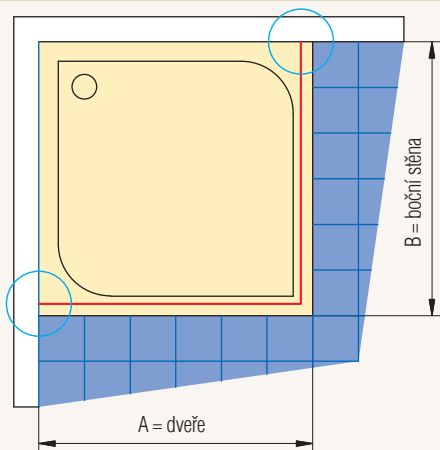

TECHNICKÉ INFORMACE VIZ STRANA 74 - 77

Objednací kód

PLSR	55	090	50	07	Typ: PLSR Rádius: 50 - 500 mm, 55 - 550 mm Šířka: 090 - 900 mm atd. nebo SM1 - zvláštní rozměry Barva: 04 - bílá, 50 - aluchrom Výplň: 07
Typ	rádius	šířka	barva	výplň	

Rozměry v mm. Ceny v Kč bez DPH. Zvláštní provedení nelze vrátit.

AQUAPERLE

Pur Light S Technická specifikace

Půdorys dveří s boční stěnou - montáž na vaničku

Detail 1

Instalační rozměr **vaničky** pro zástěnu standardních rozměrů

Rozměr standardní zástěny	Šířka A	Šířka B
700	---	675 - 700
750	---	725 - 750
800	---	775 - 800
900	---	875 - 900
1000	---	975 - 1000
1200	1175 - 1200	---
1400	1375 - 1400	---
1600	1575 - 1600	---
1700	1675 - 1700	---
1800	1775 - 1800	---

Detail 2

Stavební připravenost dlažby

pro zástěnu standardních rozměrů

Rozměr standardní zástěny	Rozměr dlažby Šířka X	Rozměr dlažby Šířka Y
700	---	655 - 680
750	---	705 - 730
800	---	755 - 780
900	---	855 - 880
1000	---	955 - 980
1200	1152 - 1177	---
1400	1352 - 1377	---
1500	1452 - 1477	---
1600	1552 - 1577	---
1700	1652 - 1677	---
1800	1752 - 1777	---