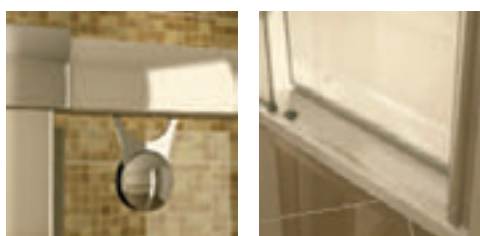

Čtvrtekruh s dvoudílnými
posuvnými dveřmi
+ boční stěna v 90° jako U-montáž

Pur Light S PLS2, PLST

|1|

|2|

|3| |4|

- |1| PLS2
aluchrom 07,
pevný díl vlevo
- |2| PLS2 + PLST
aluchrom 07,
pevný díl vlevo
- |3| Designové závěsné prvky
- |4| Prahová lišta a vodící díl
s možností odklopení dveří