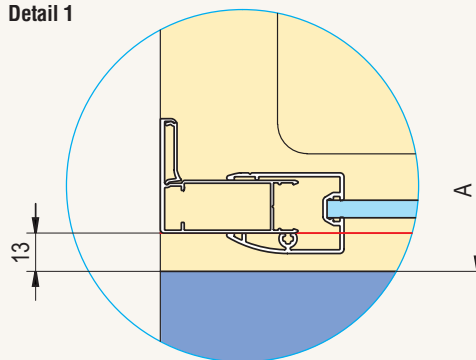

Rozměry v mm. Ceny v Kč bez DPH. Zvláštní provedení nelze vrátit.

AQUAPERLE

Pur Light S Technická specifikace

Půdorys dveří s boční stěnou - montáž na vaničku

Detail 1

Instalační rozměr **vaničky** pro zástěnu standardních rozměrů

Rozměr standardní zástěny	Šířka A	Šířka B
700	---	675 - 700
750	---	725 - 750
800	---	775 - 800
900	---	875 - 900
1000	---	975 - 1000
1200	1175 - 1200	---
1400	1375 - 1400	---
1600	1575 - 1600	---
1700	1675 - 1700	---
1800	1775 - 1800	---