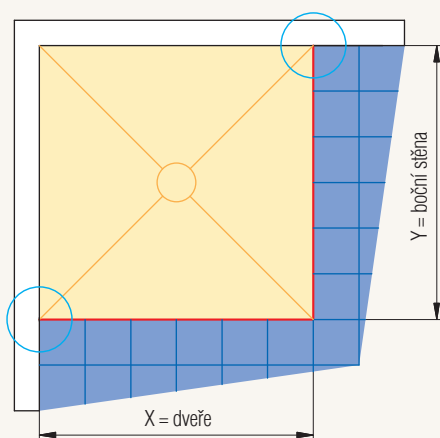

Půdorys dveří s boční stěnou - montáž na dlažbu