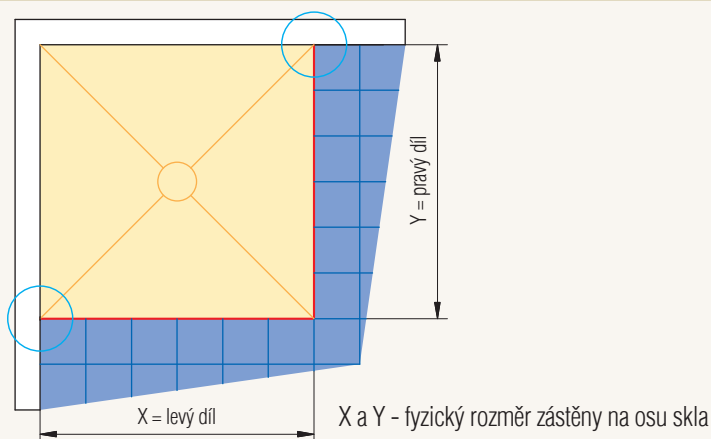

Půdorys rohového vstupu - montáž na dlažbu

U montáže na dlažbu se neuvádí žádné odsazení (viz Detail 2 na předchozí straně). Standardní rozměry je možné použít pouze v případě, že odpovídají šířkám X a Y tabulce vpravo, jinak je nutný zvláštní rozměr.

Stavební připravenost dlažby

pro zástěnu standardních rozměrů

Rozměr standardní zástěny	Rozměr dlažby Šířka X	Rozměr dlažby Šířka Y
700	---	---
750	710 - 735	705 - 730
800	760 - 785	755 - 780
900	860 - 885	855 - 880
1000	960 - 985	955 - 980
1200	1152 - 1177	1155 - 1180