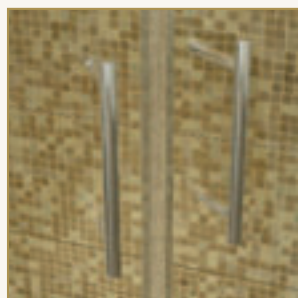

Pur Light S

Co byste měli vědět

Vlastnosti

6 mm bezpečnostní sklo

10 variant skel

Antiplaková úprava Aquaperle

Možnost výřezů a zkosení

Standardní výška 1900 mm