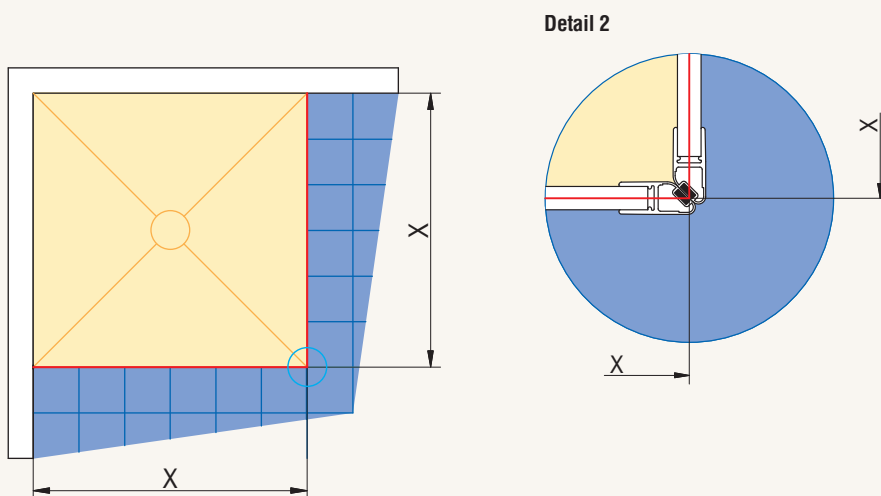

Rozměry v mm. Ceny v Kč bez DPH. Zvláštní provedení nelze vrátit.

Půdorys dveří s boční stěnou - montáž na vaničku

A - změřená vzdálenost od zdi k vnějšímu okraji vaničky

Při montáži na vaničku je odsazení 26 mm (viz Detail 1) stejné pro standardní i zvláštní rozměry.

Půdorys dveří s boční stěnou - montáž na dlažbu

Montáž na dlažbu:

X - fyzický rozměr zástěny na osu skla

U montáže na dlažbu se neuvádí žádné odsazení (viz Detail 2).

U montáže na dlažbu je možné použít standardní rozměry pouze v případě, že odpovídají šířce X v tabulce vpravo, jinak je nutný zvláštní rozměr.