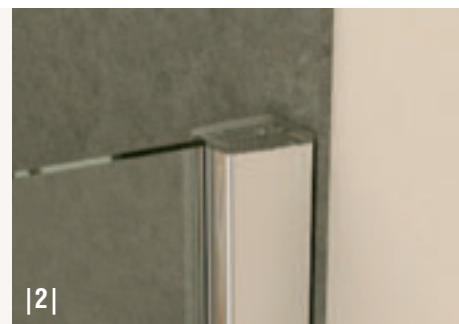

Vlastnosti

8 mm bezpečnostní sklo

9 variant skel

Antiplaková úprava Aquaperle

Možnost výřezů a zkosení

Standardní výška 2000 mm
Výška dolního dílu 910 mm
Výška horního dílu 1090 mm

Šířka do 1000 mm

Standardní i zvláštní rozměry

Splňuje normu na sprchové zástěny EN 14428:2008+A1

Design

1. Hranaté panty

moderní design s otvíráním ven

2. Kompaktní vyrovnávací profil

pro snadnou montáž

3.1 Madla

Hranatá madla z pochromované mosazi, která se hodí k designu pantů

3.2 Dveře v polovině rozdělené pro snadný přístup z prostoru před zástěnou

4. Držák ručníku

na boční stěnu