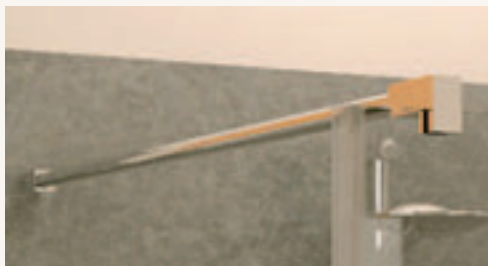

Sxxx.E10 - Stabilizační vzpěra chromovaná, šířka 1250 mm, lze zkrátit na míru

Typ	Způsob uchycení	Cena za ks
SMG.E10	Zeď - sklo	1 500 Kč
SMGT.E10	Zeď - sklo + T-kus	1 500 Kč
SGG.E10	Sklo - sklo	1 500 Kč
SGGT.E10	Sklo - sklo + T-kus	1 500 Kč
SMMT.E10	Zeď - zeď + T-kus	1 500 Kč

Doplňkový profil

EP1 - Aluchromový L-profil k upevnění dveří nebo boční stěny v úhlu 90°

	Výška	Cena za ks
	2000 mm	1 700 Kč
	Zvláštní rozměry	1 700 Kč

Plastová těsnění

51202 Vodorovné těsnění na 6 a 8 mm skla

	Délka	Cena za metr
	1000 mm	200 Kč

92252L+R Magnetické těsnění 90° na 6 a 8 mm skla

	Délka	Cena za pár
	2000 mm	580 Kč

51205 Svislé těsnění na 6 a 8 mm skla

	Délka	Cena za ks
	2000 mm	260 Kč

53100 Svislé těsnění na 8 mm skla

	Délka	Cena za ks
	2000 mm	200 Kč

Přestavné šířky pro montáž na vaničku

Boční stěna	MODT6	
	Přestavná šířka	
	STANDARDNÍ ROZMĚRY	
	Šířka boční stěny	Od (-20 mm) Do (0 mm)
	800	780 800
	900	880 900
1000	980 1000	
ZVLÁŠTNÍ ROZMĚRY	Šířka boční stěny	Od (-10 mm) Do (+10 mm)
	Např. 865	855 875

Rozměry v mm. Ceny v Kč bez DPH. Zvláštní provedení nelze vrátit.