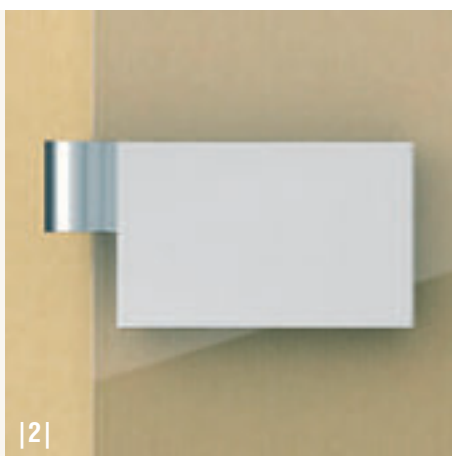

|2|

Důmyslný systém pantů s profilem

1. Díl pantu s čepem předmontovaný na profil

- Usnadňuje montáž a slouží a jako šablona pro vrtání
- Zajišťuje umístění na zdi
- Zajišťuje odstup skla od podlahy
- Odstraní nutnost manipulace při montáži
- Montáž zvládne 1 osoba

2. Předmontované panty na sklo přímo z výroby

- Časově úsporná montáž
- Vyrovnání pantů je zajištěno