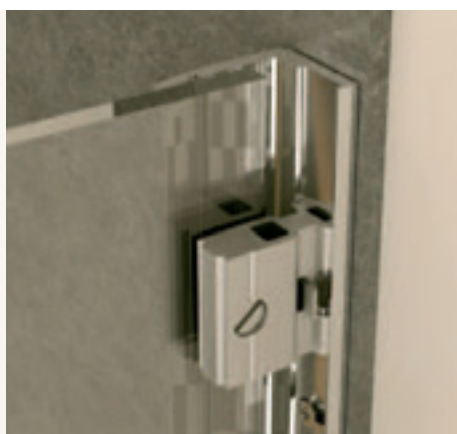

4. Držák ručníku

na boční stěnu

Vzpěra

Stabilizační vzpěra z pochromované mosazi pro optimální stabilitu boční stěny

Technické přednosti

Zdvihový mechanismus u pantů

- Zdvihový mechanismus usnadňuje otvírání dveří
- Zdvihový mechanismus snižuje opotřebení těsnění na dveřích
- Hladká plocha zakrytých zapuštěných pantů usnadňuje čištění

|1|

|2|

Důmyslný systém pantů s profilem

1. Díl pantu s čepem předmontovaný na profil

- Usnadňuje montáž a slouží a jako šablona pro vrtání
- Zajišťuje umístění na zdi
- Zajišťuje odstup skla od podlahy
- Odstraní nutnost manipulace při montáži
- Montáž zvládne 1 osoba

2. Předmontované panty na sklo přímo z výroby

- Časově úsporná montáž
- Vyrovnání pantů je zajištěno

|3|

Vyrovnávací profil

- Umožňuje 20 mm přestavitelnost pevných stěn
- Vnější krycí profil umožňuje přístup z vnější strany