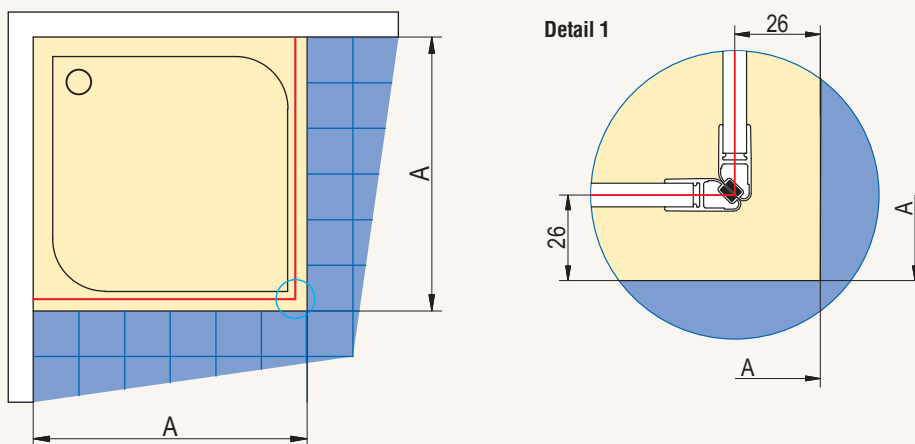

Půdorys dveří s boční stěnou - montáž na vaničku

A - změřená vzdálenost od zdi k vnějšímu okraji vaničky

Při montáži na vaničku je odsazení 26 mm (viz Detail 1) stejné pro standardní i zvláštní rozměry.