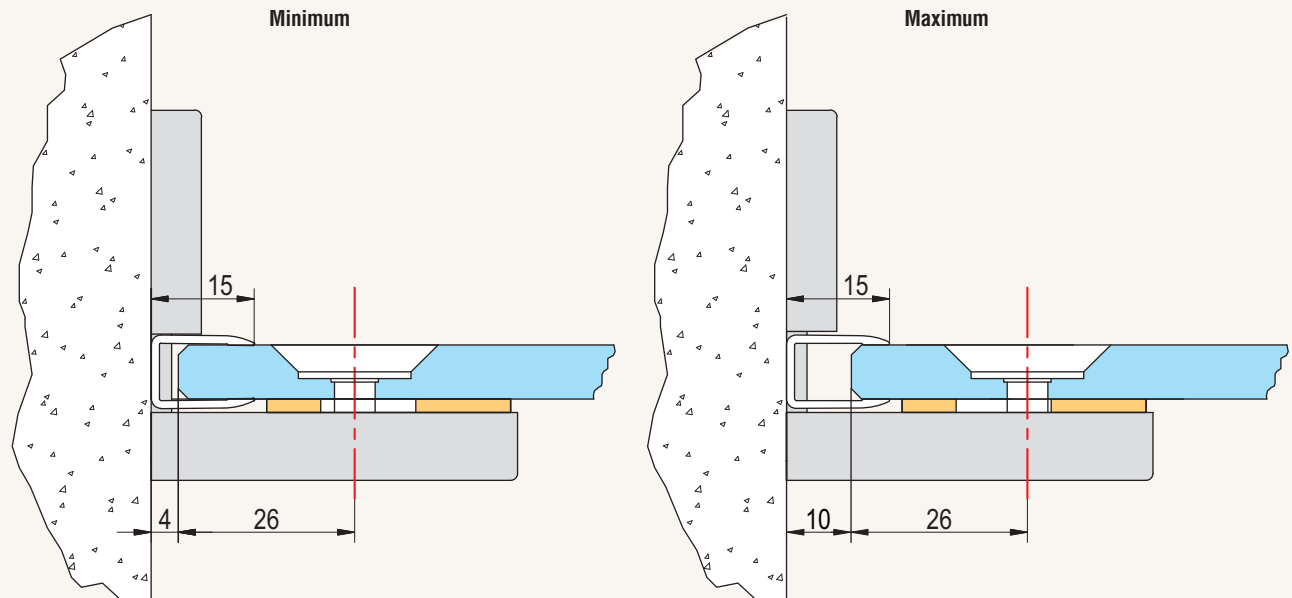

Možnosti přestavitelnosti u bočních stěn s L-kováním

L-kování s těsnicím U-profilem 50552 umožňuje vyrovnání nerovností zdi do 6 mm. Těsnicí U-profil 50552 umožňuje zakrýt mezeru mezi zdí a sklem.