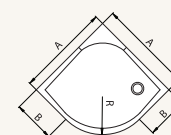

PU4P / Čtvrtekruh s dvoukřídlymi dveřmi STANDARDNÍ ROZMĚRY

Pevné díly 8 mm, dveře 6 mm bezpečnostní sklo, **standardní výška 2000 mm**, 2 rohové vzpěry v ceně, chromované panty integrované, otvírácí ven, magnetické těsnění, chromované vyrovnávací profily, aluchromová prahová lišta, včetně antiplakové úpravy Aquaperle

Šířka Rozměr A	Přestavná šířka	Rádus R	Šířka pevných stěn	Šířka vstupu	Číré sklo (07)	
					Chrom (10)	Cena
800	785 - 805	500	210	770	PU4P 50 080 10 07	27 380 Kč
		550	160	840	PU4P 55 080 10 07	
900	885 - 905	500	310	770	PU4P 50 090 10 07	28 000 Kč
		550	260	840	PU4P 55 090 10 07	
1000	985 - 1005	500	410	770	PU4P 50 100 10 07	28 690 Kč
		550	360	840	PU4P 55 100 10 07	

07

44

PU4 / Čtvrtekruh s L-kováním; PU4P / Čtvrtekruh s vyrovnávacími profily ZVLÁŠTNÍ ROZMĚRY

Pevné díly 8 mm, dveře 6 mm bezpečnostní sklo, **výška 2000 mm**, 2 rohové vzpěry v ceně, aluchromová prahová lišta, včetně antiplakové úpravy Aquaperle

Šířka Rozměr A	Výška	Rádus R	Číré sklo (07)		Cena
			S L-kováním - chrom (10)	S vyrovnávacími profily - chrom (10)	
750 - 1200	2000	500	PU4 50 SM1 10 07	PU4P 50 SM1 10 07	32 270 Kč
		550	PU4 55 SM1 10 07	PU4P 55 SM1 10 07	

■ Přestavná šířka u zvláštních rozměrů PU4P: -10; +10 mm

■ **Do objednávky je nutno uvést, zda bude montáž na vaničku nebo na dlažbu. Viz Technické informace na konci této kapitoly.**

PU4

Příplatky

Varianty skel	44 - Cristal perly	5 420 Kč
Zkosení / Výřez (u pevné stěny, vychází se z ceny za zvláštní rozměry)	Cena za ks	1 800 Kč

TECHNICKÉ INFORMACE VIZ STRANA 42 - 45

Objednací kód:

PU4 | P | 090 | 10 | 07
| | | | |
Typ | profil | šířka | barva | výplň

Typ: PU4P, PU4
Profil: P - vyrovnávací profil, _ - L-kování
Šířka: 090 - 900 mm atd. nebo SM_ - zvláštní rozměry
Barva: 10 - chrom
Výplň: 07

Rozměry v mm. Ceny v Kč bez DPH. Zvláštní provedení nelze vrátit.