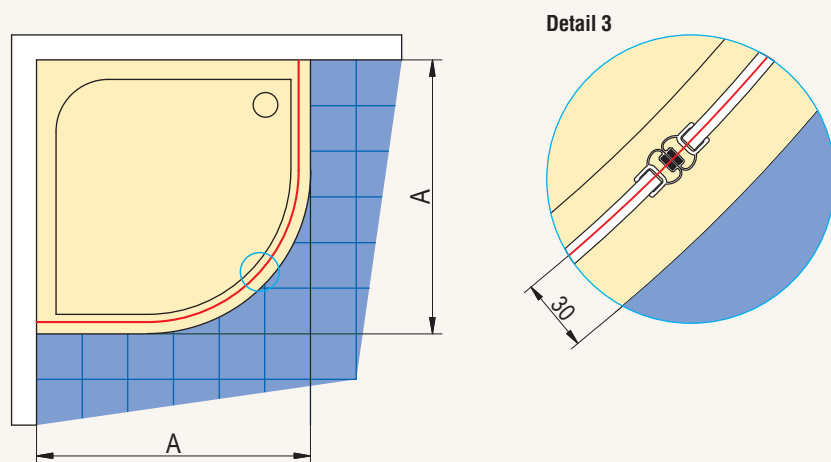

pro zástěnu standardních rozměrů

Rozměr standardní zástěny	Šířka X Pro zástěnu s profily
700	654 - 674
750	704 - 724
800	754 - 774
900	854 - 874
1000	954 - 974
1200	1154 - 1174
1400	1354 - 1374

Montáž na dlažbu:

X - fyzický rozměr zástěny na osu skla

U montáže na dlažbu se neuvádí žádné odsazení (viz Detail 2).

Standardní rozměry je možné použít pouze v případě, že odpovídají šířce X v tabulkách vpravo, jinak je nutný zvláštní rozměr.

Rozměr standardní zástěny	Šířka X Pro zástěnu s L-kováním
700	674 - 680
750	724 - 730
800	774 - 780
900	874 - 880
1000	974 - 980
1200	1174 - 1180
1400	1374 - 1380

Půdorys čtvrtkruhu - montáž na vaničku