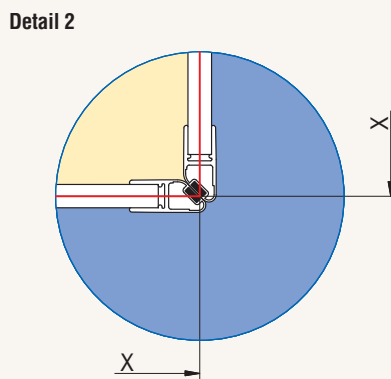

Půdorys dveří s boční stěnou - montáž na dlažbu

Stavební připravenost dlažby

pro zástěnu standardních rozměrů

Rozměr standardní zástěny	Šířka X Pro zástěnu s profily
700	654 - 674
750	704 - 724
800	754 - 774
900	854 - 874
1000	954 - 974
1200	1154 - 1174
1400	1354 - 1374

Montáž na dlažbu:

X - fyzický rozměr zástěny na osu skla

U montáže na dlažbu se neuvádí žádné odsazení (viz Detail 2).

Standardní rozměry je možné použít pouze v případě, že odpovídají šířce X v tabulkách vpravo, jinak je nutný zvláštní rozměr.

Rozměr standardní zástěny	Šířka X Pro zástěnu s L-kováním
700	674 - 680
750	724 - 730
800	774 - 780
900	874 - 880
1000	974 - 980
1200	1174 - 1180
1400	1374 - 1380