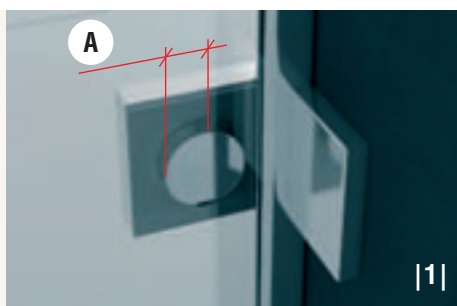

2. Předmontované panty na sklo přímo z výroby

- Časově úsporná montáž
- Vyrovnání pantů je zajištěno

A

|1|