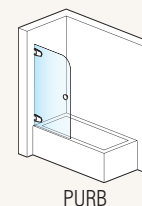

STANDARDNÍ ROZMĚRY

6 mm bezpečnostní sklo, **standardní výška 1400 mm**,

chromované panty tradiční, 180° otvírání, včetně antiplakové úpravy Aquaperle

Šířka skla	Výška	Panty	Čiré sklo (07)		Cena
			Chrom (10)		
650	1400	Vlevo	PURBG 0700 10 07		9 440 Kč
		Vpravo	PURBD 0700 10 07		
700	1400	Vlevo	PURBG 0750 10 07		9 500 Kč
		Vpravo	PURBD 0750 10 07		
750	1400	Vlevo	PURBG 0800 10 07		9 560 Kč
		Vpravo	PURBD 0800 10 07		
800	1400	Vlevo	PURBG 0850 10 07		9 620 Kč
		Vpravo	PURBD 0850 10 07		