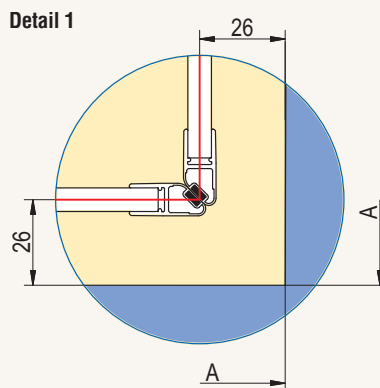

Půdorys dveří s boční stěnou - montáž na vaničku

Instalační rozměr **vaničky**
pro zástěnu standardních rozměrů

Rozměr standardní zástěny	Šířka A Pro zástěnu s profily	Šířka A Pro zástěnu s L-kováním
700	680 - 700	700 - 706
750	730 - 750	750 - 756
800	780 - 800	800 - 806
900	880 - 900	900 - 906
1000	980 - 1000	1000 - 1006
1200	1180 - 1200	1200 - 1206
1400	1380 - 1400	1400 - 1406