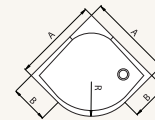

P3P / Čtvrtekruh s jednokřídlými dveřmi

STANDARDNÍ ROZMĚRY

Pevné díly 8 mm, dveře 6 mm bezpečnostní sklo, **standardní výška 2000 mm**, rádius 500 a 550, 2 rohové vzpěry v ceně, chromované panty integrované, otvírání ven, magnetické těsnění, chromované vyrovnávací profily, aluchromová prahová lišta, včetně antiplakové úpravy Aquaperle

Šířka Rozměr A	Přestavná šířka	Rádius R	Šířka pevných stěn Levá / Pravá	Šířka vstupu	Čiré sklo (07)	
					Chrom (10)	Cena
Panty vlevo						
800	785 - 805	500	219 / 292	720	P3PG 50 080 10 07	27 580 Kč
		550	169 / 242	790	P3PG 55 080 10 07	
900	885 - 905	500	319 / 392	720	P3PG 50 090 10 07	28 400 Kč
		550	269 / 342	790	P3PG 55 090 10 07	
1000	985 - 1005	500	419 / 492	720	P3PG 50 100 10 07	29 220 Kč
		550	369 / 442	790	P3PG 55 100 10 07	
Panty vpravo						
800	785 - 805	500	292 / 219	720	P3PD 50 080 10 07	27 580 Kč
		550	242 / 169	790	P3PD 55 080 10 07	
900	885 - 905	500	392 / 319	720	P3PD 50 090 10 07	28 400 Kč
		550	342 / 269	790	P3PD 55 090 10 07	
1000	985 - 1005	500	492 / 419	720	P3PD 50 100 10 07	29 220 Kč
		550	442 / 369	790	P3PD 55 100 10 07	

07

P3 / Čtvrtekruh s L-kováním; P3P / Čtvrtekruh s vyrovnávacími profily

ZVLÁŠTNÍ ROZMĚRY

Pevné díly 8 mm, dveře 6 mm bezpečnostní sklo, šířka do 1200 mm, **výška 2000 mm**, 2 rohové vzpěry v ceně, aluchromová prahová lišta, včetně antiplakové úpravy Aquaperle

Šířka Rozměr A	Výška	Rádius R	Čiré sklo (07)		Cena
			S L-kováním - chrom (10)	S vyrovnávacími profily - chrom (10)	
Panty vlevo					
750 - 1200	2000	500	P3G 50 SM1 10 07	P3PG 50 SM1 10 07	32 820 Kč
		550	P3G 55 SM1 10 07	P3PG 55 SM1 10 07	
Panty vpravo					
750 - 1200	2000	500	P3D 50 SM1 10 07	P3PD 50 SM1 10 07	32 820 Kč
		550	P3D 55 SM1 10 07	P3PD 55 SM1 10 07	

■ Přestavná šířka u zvláštních rozměrů P3P: -10; +10 mm

■ Do objednávky je nutno uvést, zda budou panty u dveří vpravo nebo vlevo.