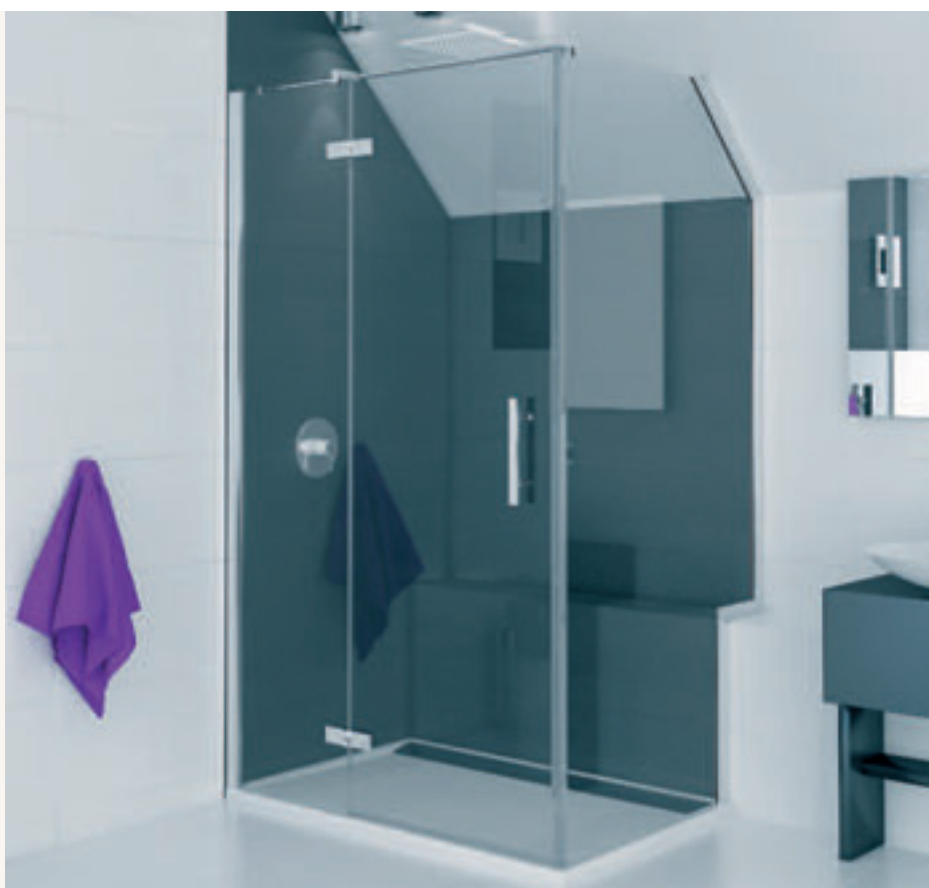

Jednokřídlé dveře s pevnou stěnou
v rovině + boční stěna v 90°
s výřezem a zkosením

PU13P + PUDT2P

Jednokřídlé dveře s pevnou stěnou
v rovině + zkrácená boční stěna v 90°

**Detail vyrovnávacího profilu
(s odkrytým vnějším krycím
profilem) u zkrácené boční stěny
PUDT2P montované z boku vany**