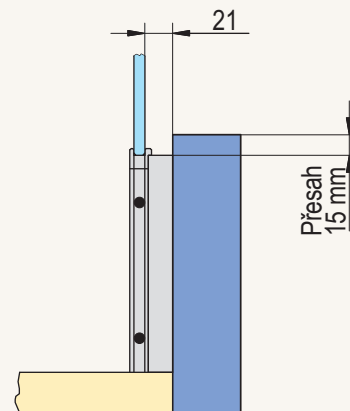

Detail A - pohled zředu