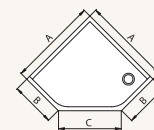

53

54

55

ZVLÁŠTNÍ ROZMĚRY

8 mm bezpečnostní sklo, šířka do 1000 mm, výška do 2000 mm, aluchromová prahová lišta, včetně antiplakové úpravy Aquaperle

Šířka dveří Rozměr C	Šířka vstupu	Výška	Číré sklo (07)		Cena
			Chrom (10)		
Panty vlevo					
450-1000	Šířka C -50 mm	Standard 2000	PUR51G SM1 10 07		12 750 Kč
		Do 2000	PUR51G SM2 10 07		13 240 Kč
Panty vpravo					
450-1000	Šířka C -50 mm	Standard 2000	PUR51D SM1 10 07		12 750 Kč
		Do 2000	PUR51D SM2 10 07		13 240 Kč