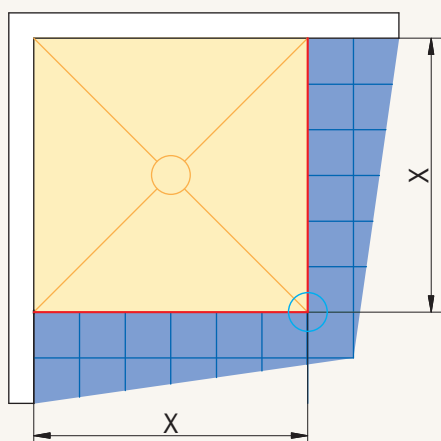

Půdorys dveří s boční stěnou - montáž na dlažbu

Stavební připravenost dlažby

pro zástěnu standardních rozměrů

Rozměr standardní zástěny	Šířka X Pro zástěnu s profily
700	654 - 674
750	704 - 724
800	754 - 774
900	854 - 874
1000	954 - 974
1200	1154 - 1174
1400	1354 - 1374

Montáž na dlažbu:

X - fyzický rozměr zástěny na osu skla

U montáže na dlažbu se neuvádí žádné odsazení (viz Detail 2).

Standardní rozměry je možné použít pouze v případě, že odpovídají šířce X v tabulkách vpravo, jinak je nutný zvláštní rozměr.

Rozměr standardní zástěny	Šířka X Pro zástěnu s L-kováním
700	674 - 680
750	724 - 730
800	774 - 780
900	874 - 880
1000	974 - 980
1200	1174 - 1180
1400	1374 - 1380