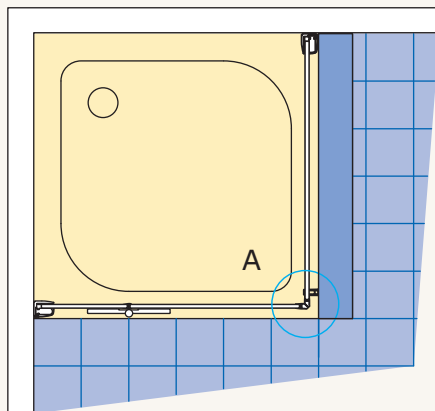

Montáž dveří se zkrácenou boční stěnou v 90°