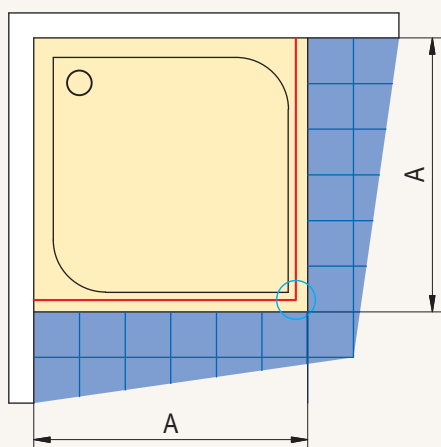

Půdorys dveří s boční stěnou - montáž na vaničku

Instalační rozměr **vaničky**
pro zástěnu standardních rozměrů

Rozměr standardní zástěny	Šířka A Pro zástěnu s profily	Šířka A Pro zástěnu s L-kováním
700	680 - 700	700 - 706
750	730 - 750	750 - 756
800	780 - 800	800 - 806
900	880 - 900	900 - 906
1000	980 - 1000	1000 - 1006
1200	1180 - 1200	1200 - 1206
1400	1380 - 1400	1400 - 1406