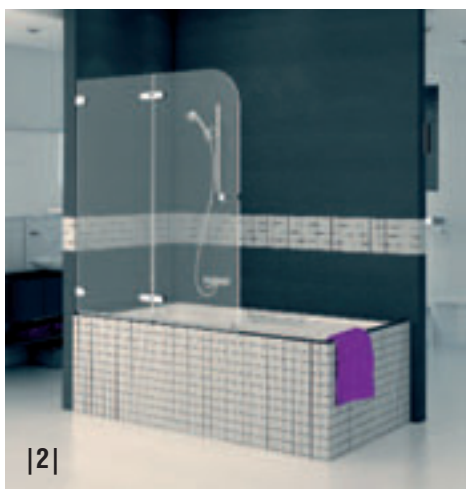

|2|

|3| |4|

- |1| PURB
  chrom 07, panty vpravo
- |2| PUB2
  chrom 07, panty vpravo
- |3| Tradiční kulaté panty
- |4| Designové madlo