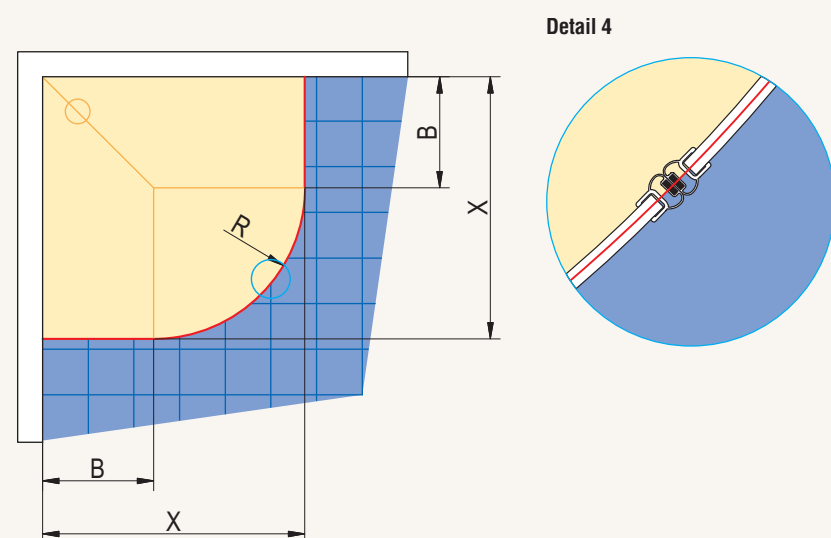

Půdorys čtvrtkruhu - montáž na dlažbu

Montáž na dlažbu:

X - fyzický rozměr zástěny na osu skla

U montáže na dlažbu se neuvádí žádné odsazení (viz Detail 4).

Standardní rozměry je možné použít pouze v případě, že odpovídají šířce X v tabulkách vpravo, jinak je nutný zvláštní rozměr.

Rozměry v mm.

Stavební připravenost dlažby

pro zástěnu standardních rozměrů

Rozměr standardní zástěny	Šířka X Pro zástěnu s profily	Rozměr B pro rádius 500
800	755 - 775	300
900	855 - 875	400
1000	955 - 975	500

R470 : Rádus na střed skla čtvrtkruhu s nominálním rádiusem 500

Rozměr standardní zástěny	Šířka X Pro zástěnu s L-kováním	Rozměr B pro rádius 550
800	771 - 777	250
900	871 - 877	350
1000	971 - 977	450

R520 : Rádus na střed skla čtvrtkruhu s nominálním rádiusem 550