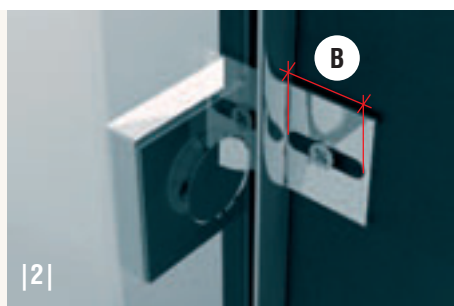

Přestavitelnost u pantů

- Dovoluje vyrovnat až 5 mm sklon zdi

Zapuštění pantů na vnitřní straně skla

- Hladká plocha zakrytých zapuštěných pantů usnadňuje čištění

|1|

|2|

Důmyslný systém pantů s profilem

1. Díl pantu s čepem předmontovaný na profil

- Uspadňuje montáž a slouží i jako šablona pro vrtání
- Zajišťuje umístění na zdi
- Zajišťuje odstup skla od podlahy
- Odstraňuje nutnost manipulace při montáži
- Montáž zvládne 1 osoba

2. Předmontované panty na sklo přímo z výroby

- Časově úsporná montáž
- Vyrovnání pantů je zajištěno

A

|1|

B

|2|

L-kování umožňující snadnou montáž

1. Umožňuje vyrovnání nerovné zdi
2. Umožňuje vyrovnání pevných stěn a nepřesností při vrtání
3. Těsnicí U-profil umožňuje zakrytí spáry mezi sklem a zdí a zajišťuje čisté silikonování