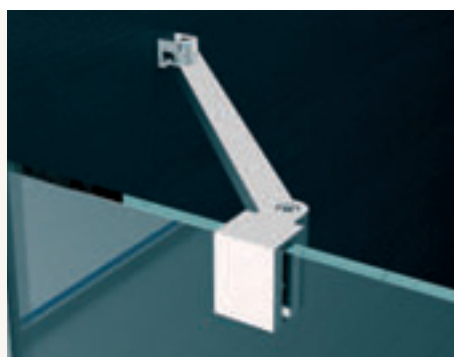

Vzpěry

Stabilizační vzpěra nebo rohová vzpěra z pochromované mosazi pro optimální stabilitu pevných stěn (*stabilizační vzpěra se dodává také v kulatém designu, který se hodí ke kulatým pantům*)