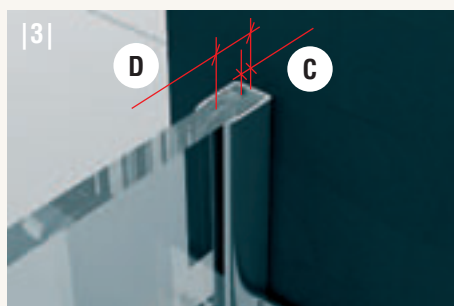

|3|

D

C

1. Vyrovnávací profil

- Umožňuje 20 mm přestavitelnost pevných stěn
- Vnější krycí profil umožňuje přístup z vnější strany

2. L-profil s magnetickým těsněním

- Umožňuje 5 mm přestavitelnost
- Zajišťuje estetický vzhled