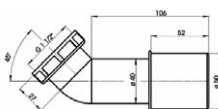

WM

MARBI EMATE

Sifon SIWM

- Průměr 90 mm
- Průtočnost min. 22 l/min
- Kovové víčko chromované nebo saténové
- Vrchní čištění

**Přechodové koleno****Kotvicí nožičky**

04 | Bílá

45 | Běžový granit

47 | Šedý granit