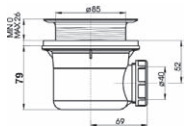

WM

MARBI EMATE

Sifon SIWM

- Průměr 90 mm
- Průtočnost min. 22 l/min
- Kovové víčko chromované nebo saténové
- Vrchní čištění

**Přechodové koleno****Kotvicí nožičky**

04 | Bílá

45 | Běžový granit

47 | Šedý granit

WMR

SWMR

WM5

SWSAL

SWMOD

SPRCHOVÉ VANIČKY

- Vysoc kvalitní samonosné vaničky z litého mramoru
- Povrchová úprava Gelcoat z polyesterové pryskyřice
- Možnost postavení na nožičky a přisazení akrylátového panelu
- Standardní barva bílá, na zakázku granit
- Výška: SWSAL 35 mm, SWMOD 38 mm, ostatní vaničky 30 mm
- Výška: Panely 95 mm, nožičky 65-105 mm
- Záruční doba 3 roky