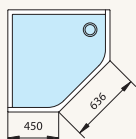

WMR

SWMR

WM5

SWSAL

SWMOD

SPRCHOVÉ VANIČKY

- Vysoc kvalitní samonosné vaničky z litého mramoru
- Povrchová úprava Gelcoat z polyesterové pryskyřice
- Možnost postavení na nožičky a přisazení akrylátového panelu
- Standardní barva bílá, na zakázku granit
- Výška: SWSAL 35 mm, SWMOD 38 mm, ostatní vaničky 30 mm
- Výška: Panely 95 mm, nožičky 65-105 mm
- Záruční doba 3 roky