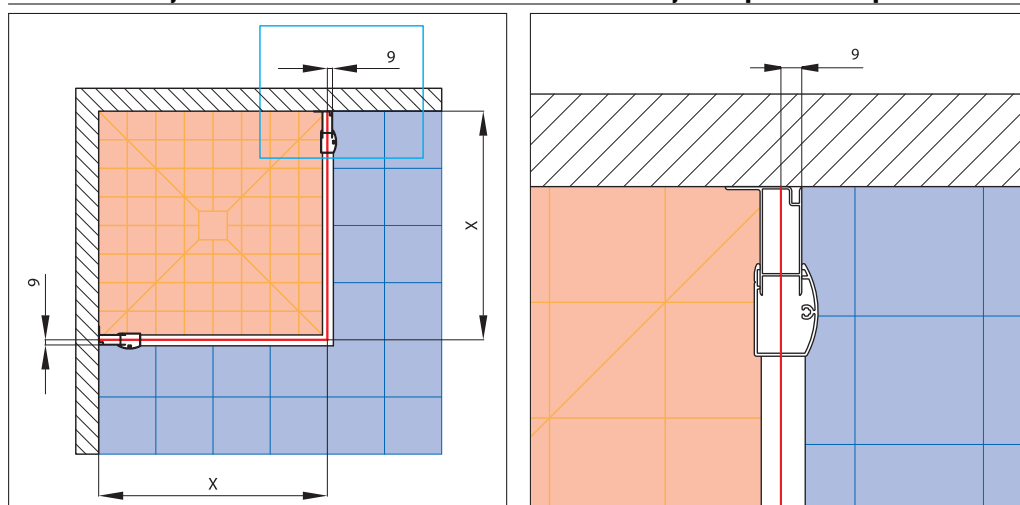

### Montáž zástěny standardních rozměrů na vaničku

Standardní rozměr zástěny	Šířka A	
	Od	Do
700	675	700
750	725	750
800	775	800
900	875	900
1000	975	1000
1200	1175	1200
1400	1375	1400
1600	1575	1600
1800	1775	1800

### Montáž zástěny standardních rozměrů na dlažbu bez vaničky (na spáru mezi sprchovou a vnější dlažbou)

Standardní rozměr zástěny	Šířka X	
	Od	Do
700	653	678
750	703	728
800	753	778
900	853	878
1000	953	978
1200	1153	1178
1400	1353	1378
1600	1553	1578
1800	1753	1778

### Montáž zástěny standardních rozměrů na dlažbu bez vaničky (před spárou mezi sprchovou a vnější dlažbou)

Standardní rozměr zástěny	Šířka X	
	Od	Do
700	642	667
750	692	717
800	742	767
900	842	867
1000	942	967
1200	1142	1167
1400	1342	1367
1600	1542	1567
1800	1742	1767

Umístění uprostřed na vaničce.

Atypické dveře	Šířka	
	X	Y
700	690	674
750	740	724
800	790	774
900	890	874
1000	990	974
1200	1190	1174
1400	1390	1374
1600	1590	1574
1800	1790	1774

Umístění na vaničce odpovídá montážnímu návodu.