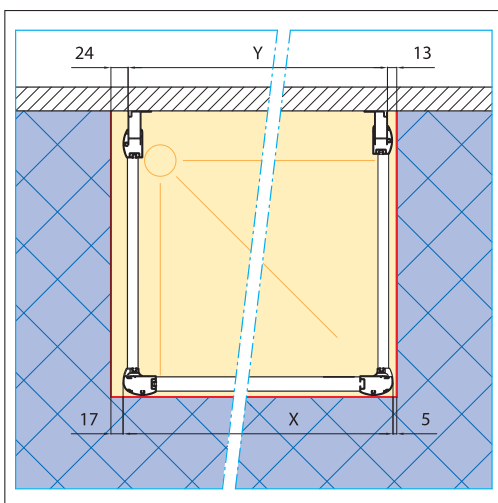

U-montáž na vaničku

Standardní dveře

Atypické dveře

Standardní dveře	Šířka	
	X	Y
700	666	652
750	716	702
800	766	752
900	866	852
1000	966	952
1200	1166	1152
1400	1366	1352
1600	1566	1552
1800	1766	1752

Umístění uprostřed na vaničce.

Atypické dveře	Šířka	
	X	Y
700	690	674
750	740	724
800	790	774
900	890	874
1000	990	974
1200	1190	1174
1400	1390	1374
1600	1590	1574
1800	1790	1774

Umístění na vaničce odpovídá montážnímu návodu.

Doplňkové profily

WTT2 - sada 3 profilů ke spojení sprchových dveří a boční stěny pod úhlem 0 až 90°

WTT2	Výška	Bílá / Matný elox	Aluchrom	Sanit. barvy
	1850	1 240 Kč	1 330 Kč	1 330 Kč
2000	1 620 Kč	1 730 Kč	1 730 Kč	
Zvláštní rozměry	1 620 Kč	1 730 Kč	1 730 Kč	

WTT1 - sada 2 profilů k upevnění sprchových dveří nebo boční stěny do zdi pod úhlem 0 až 90°

WTT1	Výška	Bílá / Matný elox	Aluchrom	Sanit. barvy
	1850	1 240 Kč	1 330 Kč	1 330 Kč
2000	1 620 Kč	1 730 Kč	1 730 Kč	
Zvláštní rozměry	1 620 Kč	1 730 Kč	1 730 Kč	

ACT1 - stohovací profil k rozšíření sprchových dveří nebo boční stěny ke zdi o 25 mm

ACT1	Výška	Bílá / Matný elox	Aluchrom	Sanit. barvy
	1850	440 Kč	470 Kč	470 Kč
2000	570 Kč	610 Kč	610 Kč	
Zvláštní rozměry	570 Kč	610 Kč	610 Kč	

TEO - sada 4 profilů ke spojení sprchových dveří a bočních stěn u T-montáže

TEO	Výška	Bílá / Matný elox	Aluchrom	Sanit. barvy
	1850	1 620 Kč	1 730 Kč	1 730 Kč
2000	2 100 Kč	2 250 Kč	2 250 Kč	
Zvláštní rozměry	2 100 Kč	2 250 Kč	2 250 Kč	

WTT90 - sada 2 profilů k postrannímu upevnění dveří ke zdi

WTT90	Výška	Bílá / Matný elox	Aluchrom	Sanit. barvy
	1850	1 240 Kč	1 330 Kč	1 330 Kč
2000	1 620 Kč	1 730 Kč	1 730 Kč	
Zvláštní rozměry	1 620 Kč	1 730 Kč	1 730 Kč	

ACT2 - stohovací profil k rozšíření sprchových dveří nebo boční stěny ke zdi o 40 mm

ACT2	Výška	Bílá / Matný elox	Aluchrom	Sanit. barvy
	1850	500 Kč	540 Kč	540 Kč
2000	650 Kč	690 Kč	690 Kč	
Zvláštní rozměry	650 Kč	690 Kč	690 Kč