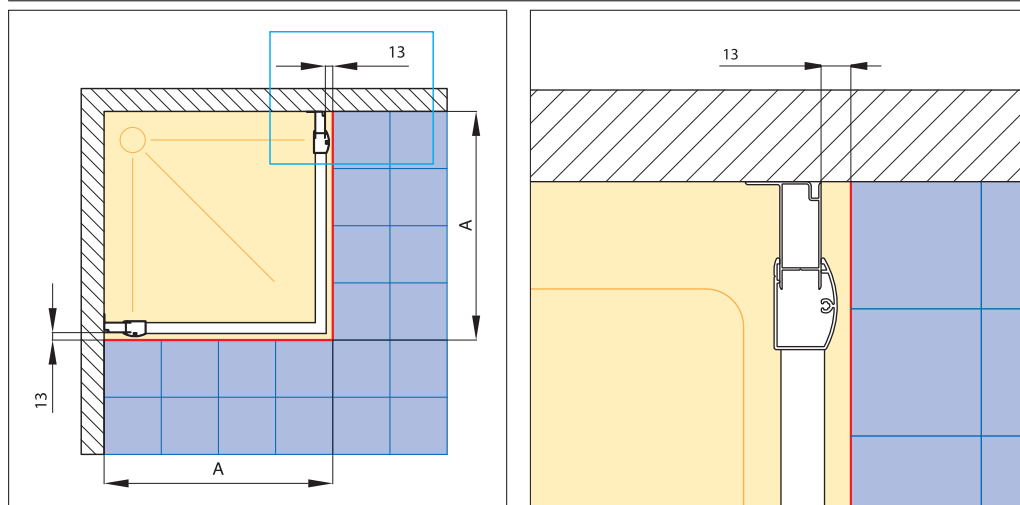

### Montáž zástěny standardních rozměrů na vaničku

Standardní rozměr zástěny	Šířka A	
	Od	Do
700	675	700
750	725	750
800	775	800
900	875	900
1000	975	1000
1200	1175	1200
1400	1375	1400
1600	1575	1600
1800	1775	1800

### Montáž zástěny standardních rozměrů na dlažbu bez vaničky (na spáru mezi sprchovou a vnější dlažbou)

Standardní rozměr zástěny	Šířka X	
	Od	Do
700	653	678
750	703	728
800	753	778
900	853	878
1000	953	978
1200	1153	1178
1400	1353	1378
1600	1553	1578
1800	1753	1778

### Montáž zástěny standardních rozměrů na dlažbu bez vaničky (před spárou mezi sprchovou a vnější dlažbou)

Standardní rozměr zástěny	Šířka X	
	Od	Do
700	642	667
750	692	717
800	742	767
900	842	867
1000	942	967
1200	1142	1167
1400	1342	1367
1600	1542	1567
1800	1742	1767

Umístění uprostřed na vaničce.

Atypické dveře	Šířka	
	X	Y
700	690	674
750	740	724
800	790	774
900	890	874
1000	990	974
1200	1190	1174
1400	1390	1374
1600	1590	1574
1800	1790	1774

Umístění na vaničce odpovídá montážnímu návodu.