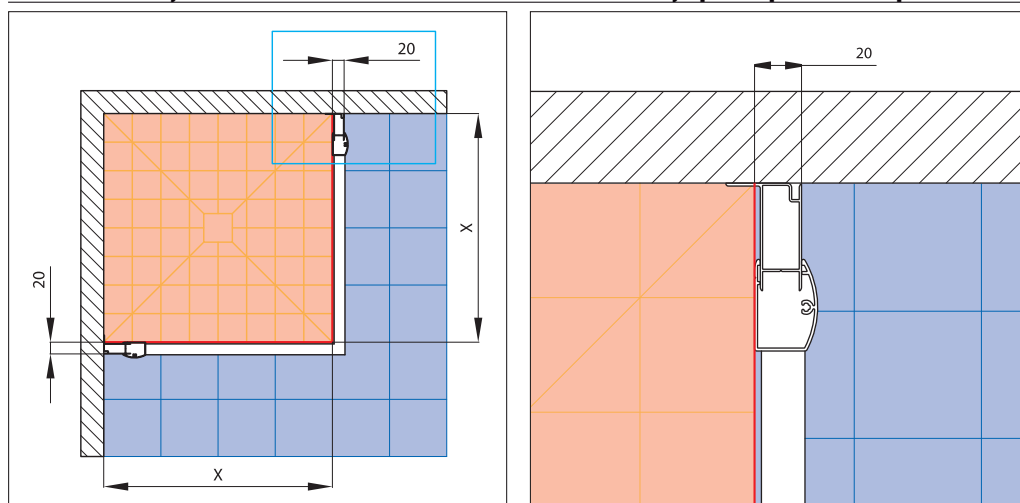

### Montáž zástěny standardních rozměrů na vaničku

Standardní rozměr zástěny	Šířka A	
	Od	Do
700	675	700
750	725	750
800	775	800
900	875	900
1000	975	1000
1200	1175	1200
1400	1375	1400
1600	1575	1600
1800	1775	1800

### Montáž zástěny standardních rozměrů na dlažbu bez vaničky (na spáru mezi sprchovou a vnější dlažbou)

Standardní rozměr zástěny	Šířka X	
	Od	Do
700	653	678
750	703	728
800	753	778
900	853	878
1000	953	978
1200	1153	1178
1400	1353	1378
1600	1553	1578
1800	1753	1778

### Montáž zástěny standardních rozměrů na dlažbu bez vaničky (před spárou mezi sprchovou a vnější dlažbou)

Standardní rozměr zástěny	Šířka X	
	Od	Do
700	642	667
750	692	717
800	742	767
900	842	867
1000	942	967
1200	1142	1167
1400	1342	1367
1600	1542	1567
1800	1742	1767

Umístění uprostřed na vaničce.

Atypické dveře	Šířka	
	X	Y
700	690	674
750	740	724
800	790	774
900	890	874
1000	990	974
1200	1190	1174
1400	1390	1374
1600	1590	1574
1800	1790	1774

Umístění na vaničce odpovídá montážnímu návodu.