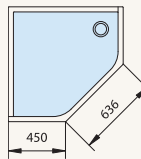

PWMAD

PWMAG

WMR / Čtvrtkruhová vanička

Materiál: Lítý mramor, výška vaničky 30 mm, výška nožiček (v ceně) 65-105 mm, rádius 550 mm, otvor pro sifon o průměru 90 mm

Šířka	Hmotnost brutto	Bílá (04)	Cena	Typ	Granit (XX) *viz kód granitu	Cena
800 x 800	26 kg	WMR 55 0800 04	4 700 Kč		WMR 55 0800 XX	6 800 Kč
900 x 900	32 kg	WMR 55 0900 04	5 400 Kč		WMR 55 0900 XX	7 500 Kč
1000 x 1000	37 kg	WMR 55 1000 04	6 900 Kč		WMR 55 1000 XX	9 000 Kč

WMR

PWMR / Přední panel pro čtvrtkruhovou vaničku, výška 95 mm, rádius 550 mm, akrylátový

Šířka	Hmotnost brutto	Bílá (04)	Cena	Typ	Granit (XX) *viz kód granitu	Cena
800 x 800		PWMR 55 0800 04	1 100 Kč		PWMR 55 0800 XX	1 500 Kč
900 x 900		PWMR 55 0900 04	1 100 Kč		PWMR 55 0900 XX	1 500 Kč
1000 x 1000		PWMR 55 1000 04	1 100 Kč		PWMR 55 1000 XX	1 500 Kč

WM5 / Pětúhelníková vanička

Materiál: Lítý mramor, výška vaničky 30 mm, výška nožiček (v ceně) 65-105 mm, šířka C 636 mm, šířka B 450 mm, otvor pro sifon 90 mm

Šířka	Hmotnost brutto	Bílá (04)	Cena	Typ	Granit (XX) *viz kód granitu	Cena
900 x 900	30 kg	WM5 636 0900 04	6 200 Kč		WM5 636 0900 XX	8 300 Kč

PWM5 / Přední panel pro pětúhelníkovou vaničku, výška 95 mm, šířka C 636 mm, šířka B 450 mm, akrylátový

Šířka	Hmotnost brutto	Bílá (04)	Cena	Typ	Granit (XX) *viz kód granitu	Cena
900 x 900		PWM5 636 0900 04	1 100 Kč		PWM5 636 0900 XX	1 500 Kč