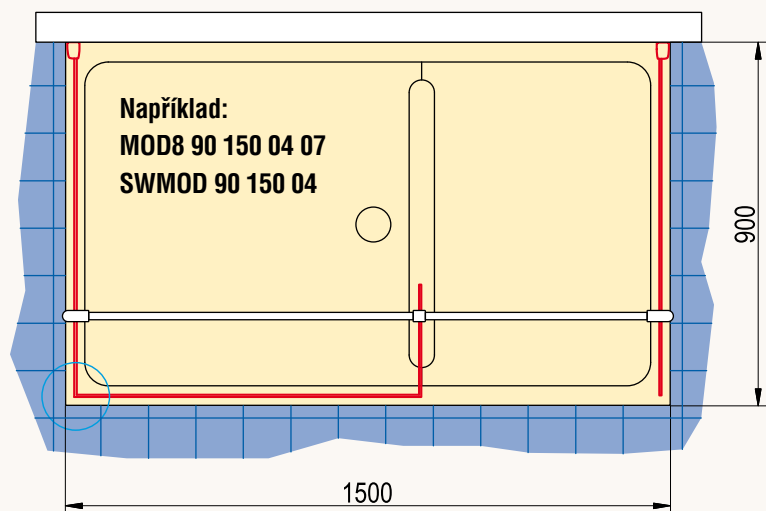

Půdorys zástěh MOD1 (G - levá, D - pravá)

Půdorys zástěh MOD2 (G - levá, D - pravá)

Půdorys zástěh MOD3 (G - levá, D - pravá)

Zástěny jsou symetrické a lze je namontovat vpravo i vlevo.

Rozměry v mm.

Půdorys zástěh MOD4 (G - levá, D - pravá)

Rozměry v mm.

Půdorys standardních zástěn Modul'o - montáž na vaničku SWMOD

Detail 1

1500 x 900: Rozměry vaničky SWMOD 90 150 04

Při montáži na vaničku je konstantní odsazení 23 mm (viz Detail 1).

Půdorys atypických zástěn Modul'o - montáž na dlažbu

Detail 2

Montáž na dlažbu:

Dlouhé boční díly: Maximální šířka 1200 mm na střed skla

Krátká stěna: Maximální šířka 600 mm

V tomto případě se neuvádí žádné odsazení (viz Detail 2).

U montáže na dlažbu je vždy nutný výkres konkrétní situace.

Rozměry v mm.