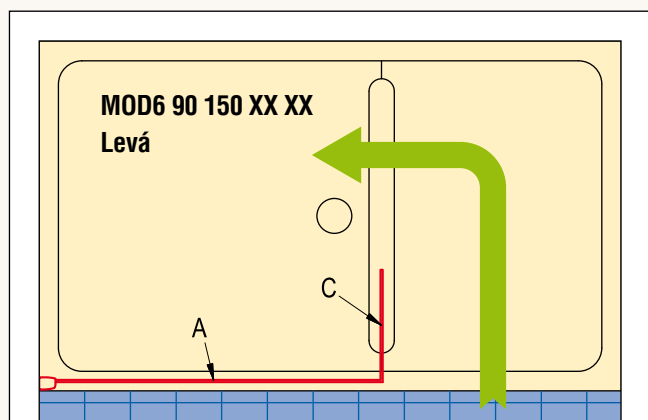

Půdorys zástěh MOD1 (G - levá, D - pravá)

Půdorys zástěh MOD2 (G - levá, D - pravá)

Půdorys zástěh MOD3 (G - levá, D - pravá)

Zástěny jsou symetrické a lze je namontovat vpravo i vlevo.

Rozměry v mm.

Půdorys zástěh MOD4 (G - levá, D - pravá)

Půdorys zástěh MOD5 (G - levá, D - pravá)

Půdorys zástěh MOD6 (G - levá, D - pravá)

Zástěny jsou symetrické a lze je namontovat vpravo i vlevo.

MODULO

Půdorys zástěh MOD7 (G - levá, D - pravá)

Půdorys zástěh MOD8 (G - levá, D - pravá)

Rozměry v mm.

Půdorys standardních zástěn Modul'o - montáž na vaničku SWMOD

Detail 1

1500 x 900: Rozměry vaničky SWMOD 90 150 04

Při montáži na vaničku je konstantní odsazení 23 mm (viz Detail 1).

Půdorys atypických zástěn Modul'o - montáž na dlažbu

Detail 2

Montáž na dlažbu:

Dlouhé boční díly: Maximální šířka 1200 mm na střed skla

Krátká stěna: Maximální šířka 600 mm

V tomto případě se neuvádí žádné odsazení (viz Detail 2).

U montáže na dlažbu je vždy nutný výkres konkrétní situace.