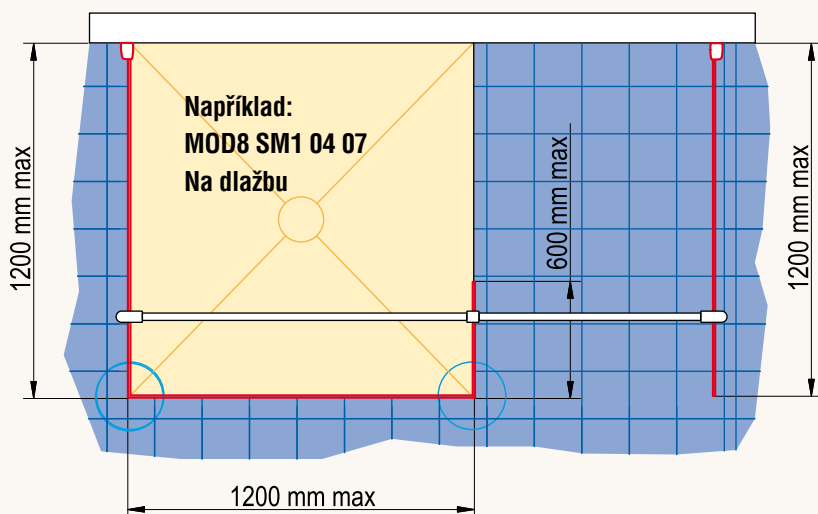

Půdorys zástěh MOD1 (G - levá, D - pravá)

Půdorys zástěh MOD2 (G - levá, D - pravá)

Půdorys zástěh MOD3 (G - levá, D - pravá)

Zástěny jsou symetrické a lze je namontovat vpravo i vlevo.

Rozměry v mm.

Půdorys zástěh MOD4 (G - levá, D - pravá)

Rozměry v mm.

Půdorys standardních zástěn Modul'o - montáž na vaničku SWMOD

Detail 1

1500 x 900: Rozměry vaničky SWMOD 90 150 04

Při montáži na vaničku je konstantní odsazení 23 mm (viz Detail 1).

Půdorys atypických zástěn Modul'o - montáž na dlažbu

Detail 2

Montáž na dlažbu:

Dlouhé boční díly: Maximální šířka 1200 mm na střed skla

Krátká stěna: Maximální šířka 600 mm

V tomto případě se neuvádí žádné odsazení (viz Detail 2).

U montáže na dlažbu je vždy nutný výkres konkrétní situace.

Rozměry v mm.