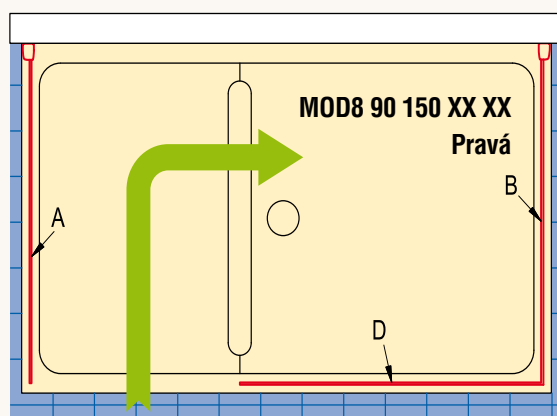

Půdorys zástěh MOD1 (G - levá, D - pravá)

Půdorys zástěh MOD2 (G - levá, D - pravá)

Půdorys zástěh MOD3 (G - levá, D - pravá)

Zástěny jsou symetrické a lze je namontovat vpravo i vlevo.

Rozměry v mm.

Půdorys zástěh MOD4 (G - levá, D - pravá)

Půdorys zástěh MOD5 (G - levá, D - pravá)

Půdorys zástěh MOD6 (G - levá, D - pravá)

Zástěny jsou symetrické a lze je namontovat vpravo i vlevo.

MODULO

Půdorys zástěh MOD7 (G - levá, D - pravá)

Půdorys zástěh MOD8 (G - levá, D - pravá)

Rozměry v mm.

Půdorys standardních zástěn Modul'o - montáž na vaničku SWMOD

Detail 1

1500 x 900: Rozměry vaničky SWMOD 90 150 04

Při montáži na vaničku je konstantní odsazení 23 mm (viz Detail 1).

Půdorys atypických zástěn Modul'o - montáž na dlažbu

Detail 2

Montáž na dlažbu:

Dlouhé boční díly: Maximální šířka 1200 mm na střed skla

Krátká stěna: Maximální šířka 600 mm

V tomto případě se neuvádí žádné odsazení (viz Detail 2).

U montáže na dlažbu je vždy nutný výkres konkrétní situace.