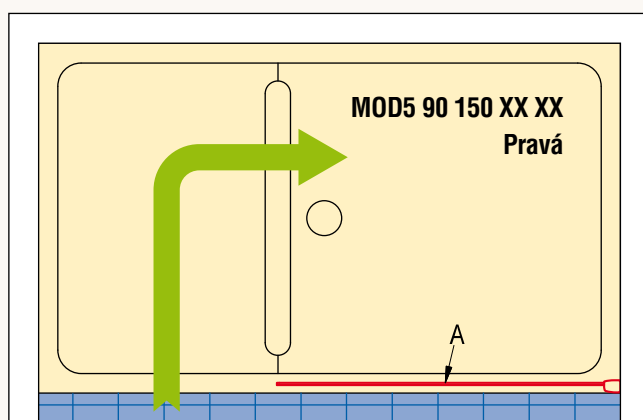

Půdorys zástěh MOD1 (G - levá, D - pravá)

Půdorys zástěh MOD2 (G - levá, D - pravá)

Půdorys zástěh MOD3 (G - levá, D - pravá)

Zástěny jsou symetrické a lze je namontovat vpravo i vlevo.

Rozměry v mm.

Půdorys zástěh MOD4 (G - levá, D - pravá)

Půdorys zástěh MOD5 (G - levá, D - pravá)

Půdorys zástěh MOD6 (G - levá, D - pravá)

Zástěny jsou symetrické a lze je namontovat vpravo i vlevo.

MODULO

Půdorys zástěh MOD7 (G - levá, D - pravá)

Půdorys zástěh MOD8 (G - levá, D - pravá)

Vzpěry

BSPMOD Stabilizační vzpěra

Typ	Barva	Pro typ
BSPMOD1.E10	Chrom	MOD1 až MOD4
BSPMOD1.E04	Bílá	
BSPMOD2.E10	Chrom	MOD5 a MOD6
BSPMOD2.E04	Bílá	
BSPMOD3.E10	Chrom	MOD7 a MOD8
BSPMOD3.E04	Bílá	

Zástěny jsou symetrické a lze je namontovat vpravo i vlevo.

Rozměry v mm.

Půdorys standardních zástěn Modul'o - montáž na vaničku SWMOD

Detail 1

1500 x 900: Rozměry vaničky SWMOD 90 150 04

Při montáži na vaničku je konstantní odsazení 23 mm (viz Detail 1).

Půdorys atypických zástěn Modul'o - montáž na dlažbu