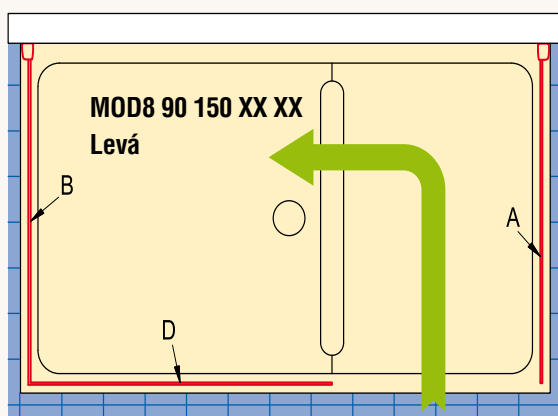

Půdorys zástěh MOD1 (G - levá, D - pravá)

Půdorys zástěh MOD2 (G - levá, D - pravá)

Půdorys zástěh MOD3 (G - levá, D - pravá)

Zástěny jsou symetrické a lze je namontovat vpravo i vlevo.

Rozměry v mm.

Půdorys zástěh MOD4 (G - levá, D - pravá)

Půdorys zástěh MOD5 (G - levá, D - pravá)

Půdorys zástěh MOD6 (G - levá, D - pravá)

Zástěny jsou symetrické a lze je namontovat vpravo i vlevo.

MODULO

Půdorys zástěh MOD7 (G - levá, D - pravá)

Půdorys zástěh MOD8 (G - levá, D - pravá)

Rozměry v mm.

Půdorys standardních zástěn Modul'o - montáž na vaničku SWMOD

Detail 1

1500 x 900: Rozměry vaničky SWMOD 90 150 04

Při montáži na vaničku je konstantní odsazení 23 mm (viz Detail 1).

Půdorys atypických zástěn Modul'o - montáž na dlažbu

Detail 2

Montáž na dlažbu:

Dlouhé boční díly: Maximální šířka 1200 mm na střed skla

Krátká stěna: Maximální šířka 600 mm

V tomto případě se neuvádí žádné odsazení (viz Detail 2).

U montáže na dlažbu je vždy nutný výkres konkrétní situace.