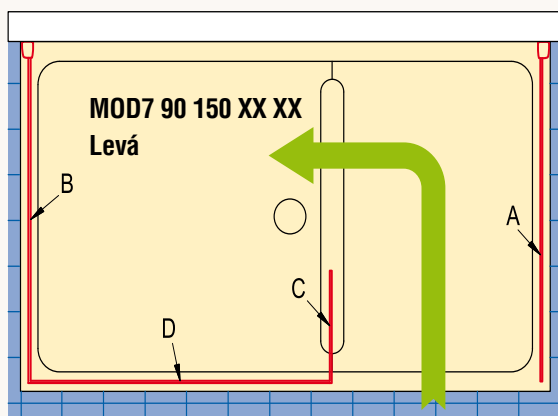

Půdorys zástěh MOD1 (G - levá, D - pravá)

Půdorys zástěh MOD2 (G - levá, D - pravá)

Půdorys zástěh MOD3 (G - levá, D - pravá)

Zástěny jsou symetrické a lze je namontovat vpravo i vlevo.

Rozměry v mm.

Půdorys zástěh MOD4 (G - levá, D - pravá)

Půdorys zástěh MOD5 (G - levá, D - pravá)

Půdorys zástěh MOD6 (G - levá, D - pravá)

Zástěny jsou symetrické a lze je namontovat vpravo i vlevo.

MODULO

Půdorys zástěh MOD7 (G - levá, D - pravá)

Půdorys zástěh MOD8 (G - levá, D - pravá)

Rozměry v mm.

Půdorys standardních zástěn Modul'o - montáž na vaničku SWMOD

Detail 1

1500 x 900: Rozměry vaničky SWMOD 90 150 04

Při montáži na vaničku je konstantní odsazení 23 mm (viz Detail 1).

Půdorys atypických zástěn Modul'o - montáž na dlažbu

Detail 2

Montáž na dlažbu:

Dlouhé boční díly: Maximální šířka 1200 mm na střed skla

Krátká stěna: Maximální šířka 600 mm

V tomto případě se neuvádí žádné odsazení (viz Detail 2).

U montáže na dlažbu je vždy nutný výkres konkrétní situace.