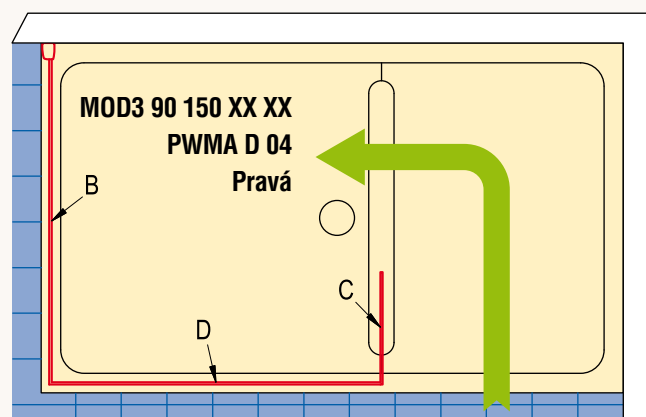

Půdorys zástěh MOD1 (G - levá, D - pravá)

Půdorys zástěh MOD2 (G - levá, D - pravá)

Půdorys zástěh MOD3 (G - levá, D - pravá)

Zástěny jsou symetrické a lze je namontovat vpravo i vlevo.

Rozměry v mm.

Půdorys zástěh MOD4 (G - levá, D - pravá)

Půdorys zástěh MOD5 (G - levá, D - pravá)

Půdorys zástěh MOD6 (G - levá, D - pravá)

Zástěny jsou symetrické a lze je namontovat vpravo i vlevo.

MODULO

Půdorys zástěh MOD7 (G - levá, D - pravá)

Půdorys zástěh MOD8 (G - levá, D - pravá)

Rozměry v mm.

Půdorys standardních zástěn Modul'o - montáž na vaničku SWMOD

Detail 1

1500 x 900: Rozměry vaničky SWMOD 90 150 04

Při montáži na vaničku je konstantní odsazení 23 mm (viz Detail 1).

Půdorys atypických zástěn Modul'o - montáž na dlažbu

Detail 2

Montáž na dlažbu:

Dlouhé boční díly: Maximální šířka 1200 mm na střed skla

Krátká stěna: Maximální šířka 600 mm

V tomto případě se neuvádí žádné odsazení (viz Detail 2).

U montáže na dlažbu je vždy nutný výkres konkrétní situace.