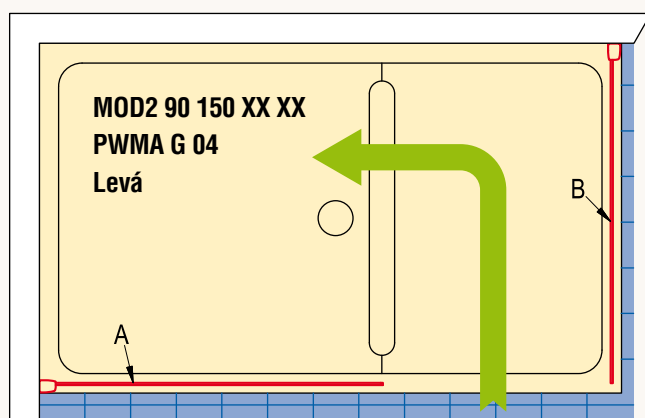

Půdorys zástěh MOD1 (G - levá, D - pravá)

Půdorys zástěh MOD2 (G - levá, D - pravá)

Půdorys zástěh MOD3 (G - levá, D - pravá)

Zástěny jsou symetrické a lze je namontovat vpravo i vlevo.

Rozměry v mm.

Půdorys zástěh MOD4 (G - levá, D - pravá)

Půdorys zástěh MOD5 (G - levá, D - pravá)

Půdorys zástěh MOD6 (G - levá, D - pravá)

Zástěny jsou symetrické a lze je namontovat vpravo i vlevo.

MODULO

Půdorys zástěh MOD7 (G - levá, D - pravá)

Půdorys zástěh MOD8 (G - levá, D - pravá)

Rozměry v mm.

Půdorys standardních zástěn Modul'o - montáž na vaničku SWMOD

Detail 1

1500 x 900: Rozměry vaničky SWMOD 90 150 04

Při montáži na vaničku je konstantní odsazení 23 mm (viz Detail 1).

Půdorys atypických zástěn Modul'o - montáž na dlažbu

Detail 2

Montáž na dlažbu:

Dlouhé boční díly: Maximální šířka 1200 mm na střed skla

Krátká stěna: Maximální šířka 600 mm

V tomto případě se neuvádí žádné odsazení (viz Detail 2).

U montáže na dlažbu je vždy nutný výkres konkrétní situace.