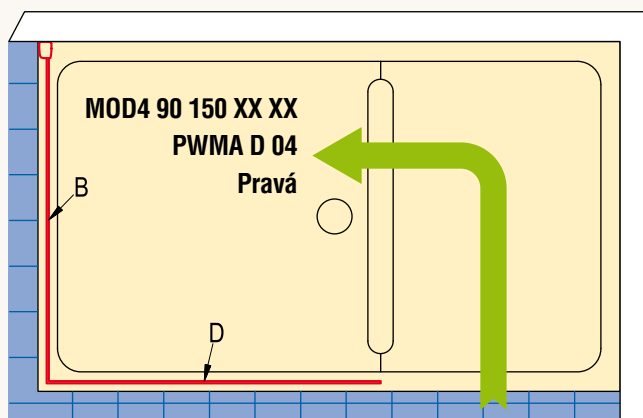

Půdorys zástěh MOD1 (G - levá, D - pravá)

Půdorys zástěh MOD2 (G - levá, D - pravá)

Půdorys zástěh MOD3 (G - levá, D - pravá)

Zástěny jsou symetrické a lze je namontovat vpravo i vlevo.

Rozměry v mm.

Půdorys zástěh MOD4 (G - levá, D - pravá)

Půdorys zástěh MOD5 (G - levá, D - pravá)

Půdorys zástěh MOD6 (G - levá, D - pravá)

Zástěny jsou symetrické a lze je namontovat vpravo i vlevo.

MODULO

Půdorys zástěh MOD7 (G - levá, D - pravá)

Půdorys zástěh MOD8 (G - levá, D - pravá)

Rozměry v mm.

Půdorys standardních zástěn Modul'o - montáž na vaničku SWMOD

Detail 1

1500 x 900: Rozměry vaničky SWMOD 90 150 04

Při montáži na vaničku je konstantní odsazení 23 mm (viz Detail 1).

Půdorys atypických zástěn Modul'o - montáž na dlažbu

Detail 2

Montáž na dlažbu:

Dlouhé boční díly: Maximální šířka 1200 mm na střed skla

Krátká stěna: Maximální šířka 600 mm

V tomto případě se neuvádí žádné odsazení (viz Detail 2).

U montáže na dlažbu je vždy nutný výkres konkrétní situace.