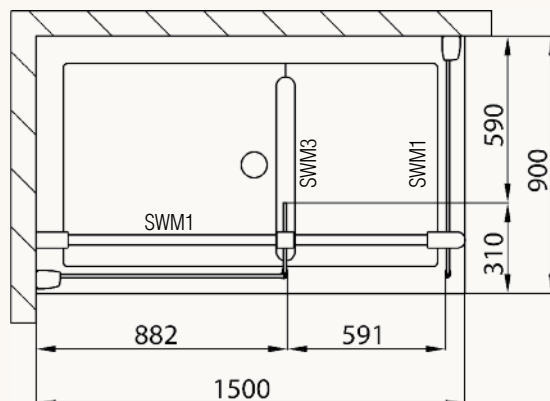

Zástěny jsou symetrické a lze je namontovat vpravo i vlevo.

Rozměry v mm.