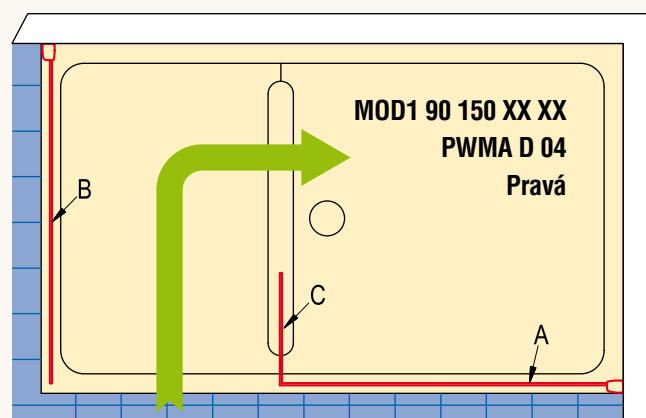

Půdorys zástěh MOD1 (G - levá, D - pravá)

Půdorys zástěh MOD2 (G - levá, D - pravá)

Půdorys zástěh MOD3 (G - levá, D - pravá)

Zástěny jsou symetrické a lze je namontovat vpravo i vlevo.

Rozměry v mm.

Půdorys zástěh MOD4 (G - levá, D - pravá)

Půdorys zástěh MOD5 (G - levá, D - pravá)

Půdorys zástěh MOD6 (G - levá, D - pravá)

Zástěny jsou symetrické a lze je namontovat vpravo i vlevo.

MODULO

Půdorys zástěh MOD7 (G - levá, D - pravá)

Půdorys zástěh MOD8 (G - levá, D - pravá)

Vzpěry

BSPMOD Stabilizační vzpěra

Typ	Barva	Pro typ
BSPMOD1.E10	Chrom	MOD1 až MOD4
BSPMOD1.E04	Bílá	
BSPMOD2.E10	Chrom	MOD5 a MOD6
BSPMOD2.E04	Bílá	
BSPMOD3.E10	Chrom	MOD7 a MOD8
BSPMOD3.E04	Bílá	

Zástěny jsou symetrické a lze je namontovat vpravo i vlevo.

Rozměry v mm.

Půdorys standardních zástěn Modul'o - montáž na vaničku SWMOD

Detail 1

1500 x 900: Rozměry vaničky SWMOD 90 150 04

Při montáži na vaničku je konstantní odsazení 23 mm (viz Detail 1).

Půdorys atypických zástěn Modul'o - montáž na dlažbu