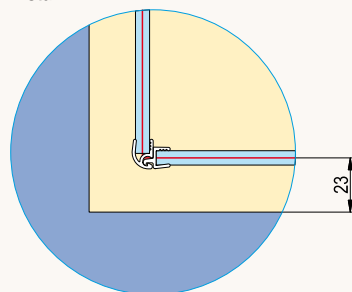

Půdorys zástěh MOD1 (G - levá, D - pravá)

Půdorys zástěh MOD2 (G - levá, D - pravá)

Půdorys zástěh MOD3 (G - levá, D - pravá)

Zástěny jsou symetrické a lze je namontovat vpravo i vlevo.

Rozměry v mm.

Půdorys zástěh MOD4 (G - levá, D - pravá)

Půdorys zástěh MOD5 (G - levá, D - pravá)

Půdorys zástěh MOD6 (G - levá, D - pravá)

Zástěny jsou symetrické a lze je namontovat vpravo i vlevo.

MODULO

Půdorys zástěh MOD7 (G - levá, D - pravá)

Půdorys zástěh MOD8 (G - levá, D - pravá)

Vzpěry

BSPMOD Stabilizační vzpěra

Typ	Barva	Pro typ
BSPMOD1.E10	Chrom	MOD1 až MOD4
BSPMOD1.E04	Bílá	
BSPMOD2.E10	Chrom	MOD5 a MOD6
BSPMOD2.E04	Bílá	
BSPMOD3.E10	Chrom	MOD7 a MOD8
BSPMOD3.E04	Bílá	

Zástěny jsou symetrické a lze je namontovat vpravo i vlevo.

Rozměry v mm.

Půdorys standardních zástěn Modul'o - montáž na vaničku SWMOD

Detail 1

1500 x 900: Rozměry vaničky SWMOD 90 150 04

Při montáži na vaničku je konstantní odsazení 23 mm (viz Detail 1).

Půdorys atypických zástěn Modul'o - montáž na dlažbu