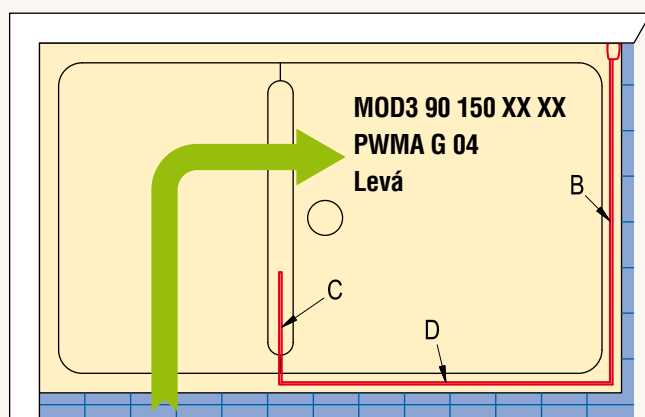

Půdorys zástěh MOD1 (G - levá, D - pravá)

Půdorys zástěh MOD2 (G - levá, D - pravá)

Půdorys zástěh MOD3 (G - levá, D - pravá)

Zástěny jsou symetrické a lze je namontovat vpravo i vlevo.

Rozměry v mm.

Půdorys zástěh MOD4 (G - levá, D - pravá)

Půdorys zástěh MOD5 (G - levá, D - pravá)

Půdorys zástěh MOD6 (G - levá, D - pravá)

Zástěny jsou symetrické a lze je namontovat vpravo i vlevo.

MODULO

Půdorys zástěh MOD7 (G - levá, D - pravá)

Půdorys zástěh MOD8 (G - levá, D - pravá)

Vzpěry

BSPMOD Stabilizační vzpěra

Typ	Barva	Pro typ
BSPMOD1.E10	Chrom	MOD1 až MOD4
BSPMOD1.E04	Bílá	
BSPMOD2.E10	Chrom	MOD5 a MOD6
BSPMOD2.E04	Bílá	
BSPMOD3.E10	Chrom	MOD7 a MOD8
BSPMOD3.E04	Bílá	

Zástěny jsou symetrické a lze je namontovat vpravo i vlevo.

Rozměry v mm.

Půdorys standardních zástěn Modul'o - montáž na vaničku SWMOD

Detail 1

1500 x 900: Rozměry vaničky SWMOD 90 150 04

Při montáži na vaničku je konstantní odsazení 23 mm (viz Detail 1).

Půdorys atypických zástěn Modul'o - montáž na dlažbu