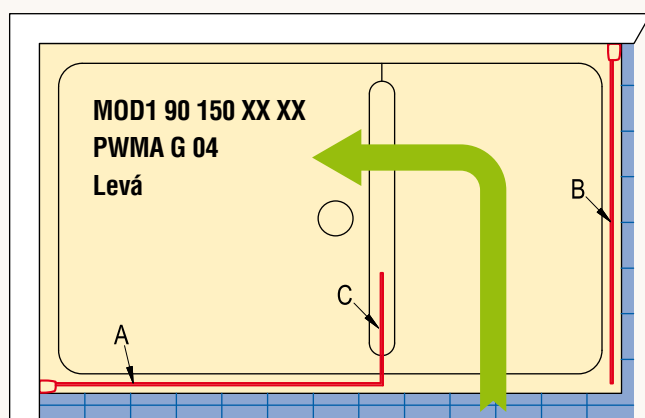

Půdorys zástěh MOD1 (G - levá, D - pravá)

Půdorys zástěh MOD2 (G - levá, D - pravá)

Půdorys zástěh MOD3 (G - levá, D - pravá)

Zástěny jsou symetrické a lze je namontovat vpravo i vlevo.

Rozměry v mm.

Půdorys zástěh MOD4 (G - levá, D - pravá)

Půdorys zástěh MOD5 (G - levá, D - pravá)

Půdorys zástěh MOD6 (G - levá, D - pravá)

Zástěny jsou symetrické a lze je namontovat vpravo i vlevo.

MODULO

Půdorys zástěh MOD7 (G - levá, D - pravá)

Půdorys zástěh MOD8 (G - levá, D - pravá)

Rozměry v mm.

Půdorys standardních zástěn Modul'o - montáž na vaničku SWMOD

Detail 1

1500 x 900: Rozměry vaničky SWMOD 90 150 04

Při montáži na vaničku je konstantní odsazení 23 mm (viz Detail 1).

Půdorys atypických zástěn Modul'o - montáž na dlažbu

Detail 2

Montáž na dlažbu:

Dlouhé boční díly: Maximální šířka 1200 mm na střed skla

Krátká stěna: Maximální šířka 600 mm

V tomto případě se neuvádí žádné odsazení (viz Detail 2).

U montáže na dlažbu je vždy nutný výkres konkrétní situace.