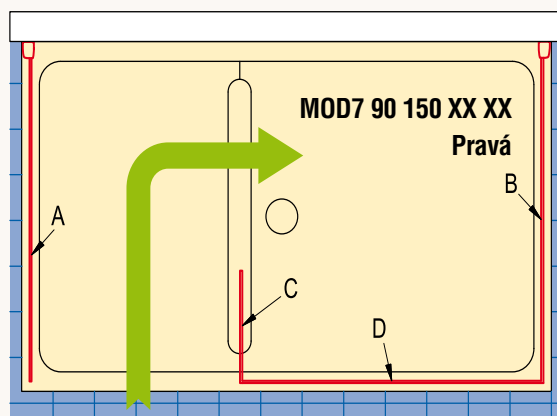

Půdorys zástěh MOD1 (G - levá, D - pravá)

Půdorys zástěh MOD2 (G - levá, D - pravá)

Půdorys zástěh MOD3 (G - levá, D - pravá)

Zástěny jsou symetrické a lze je namontovat vpravo i vlevo.

Rozměry v mm.

Půdorys zástěh MOD4 (G - levá, D - pravá)

Půdorys zástěh MOD5 (G - levá, D - pravá)

Půdorys zástěh MOD6 (G - levá, D - pravá)

Zástěny jsou symetrické a lze je namontovat vpravo i vlevo.

MODULO

Půdorys zástěh MOD7 (G - levá, D - pravá)

Půdorys zástěh MOD8 (G - levá, D - pravá)

Rozměry v mm.

Půdorys standardních zástěn Modul'o - montáž na vaničku SWMOD

Detail 1

1500 x 900: Rozměry vaničky SWMOD 90 150 04

Při montáži na vaničku je konstantní odsazení 23 mm (viz Detail 1).

Půdorys atypických zástěn Modul'o - montáž na dlažbu

Detail 2

Montáž na dlažbu:

Dlouhé boční díly: Maximální šířka 1200 mm na střed skla

Krátká stěna: Maximální šířka 600 mm

V tomto případě se neuvádí žádné odsazení (viz Detail 2).

U montáže na dlažbu je vždy nutný výkres konkrétní situace.