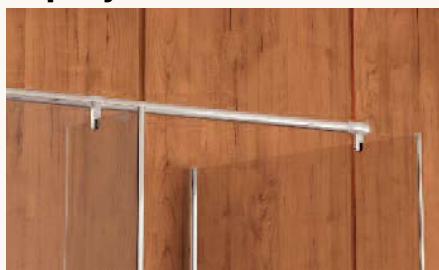

Půdorys zástěh MOD5 (G - levá, D - pravá)

Půdorys zástěh MOD6 (G - levá, D - pravá)

Zástěny jsou symetrické a lze je namontovat vpravo i vlevo.

MODULO

Půdorys zástěh MOD7 (G - levá, D - pravá)

Půdorys zástěh MOD8 (G - levá, D - pravá)

Vzpěry

BSPMOD Stabilizační vzpěra

Typ	Barva	Pro typ
BSPMOD1.E10	Chrom	MOD1 až MOD4
BSPMOD1.E04	Bílá	
BSPMOD2.E10	Chrom	MOD5 a MOD6
BSPMOD2.E04	Bílá	
BSPMOD3.E10	Chrom	MOD7 a MOD8
BSPMOD3.E04	Bílá	

Zástěny jsou symetrické a lze je namontovat vpravo i vlevo.

Rozměry v mm.

Půdorys standardních zástěn Modul'o - montáž na vaničku SWMOD

Detail 1

1500 x 900: Rozměry vaničky SWMOD 90 150 04

Při montáži na vaničku je konstantní odsazení 23 mm (viz Detail 1).

Půdorys atypických zástěn Modul'o - montáž na dlažbu