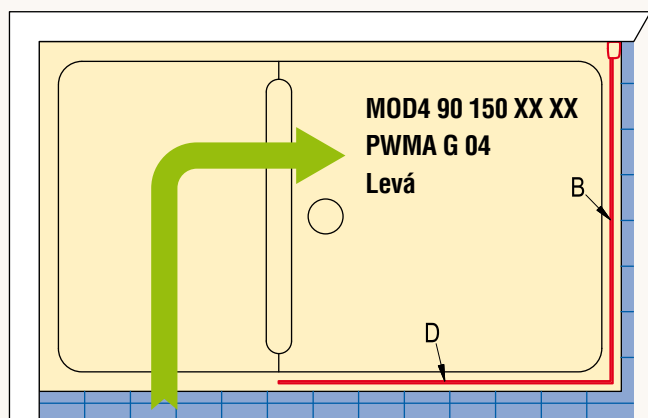

Půdorys zástěh MOD1 (G - levá, D - pravá)

Půdorys zástěh MOD2 (G - levá, D - pravá)

Půdorys zástěh MOD3 (G - levá, D - pravá)

Zástěny jsou symetrické a lze je namontovat vpravo i vlevo.

Rozměry v mm.

Půdorys zástěh MOD4 (G - levá, D - pravá)

Půdorys zástěh MOD5 (G - levá, D - pravá)

Půdorys zástěh MOD6 (G - levá, D - pravá)

Zástěny jsou symetrické a lze je namontovat vpravo i vlevo.

MODULO

Půdorys zástěh MOD7 (G - levá, D - pravá)

Půdorys zástěh MOD8 (G - levá, D - pravá)

Vzpěry

BSPMOD Stabilizační vzpěra

Typ	Barva	Pro typ
BSPMOD1.E10	Chrom	MOD1 až MOD4
BSPMOD1.E04	Bílá	
BSPMOD2.E10	Chrom	MOD5 a MOD6
BSPMOD2.E04	Bílá	
BSPMOD3.E10	Chrom	MOD7 a MOD8
BSPMOD3.E04	Bílá	

Zástěny jsou symetrické a lze je namontovat vpravo i vlevo.

Rozměry v mm.

Půdorys standardních zástěn Modul'o - montáž na vaničku SWMOD

Detail 1

1500 x 900: Rozměry vaničky SWMOD 90 150 04

Při montáži na vaničku je konstantní odsazení 23 mm (viz Detail 1).

Půdorys atypických zástěn Modul'o - montáž na dlažbu