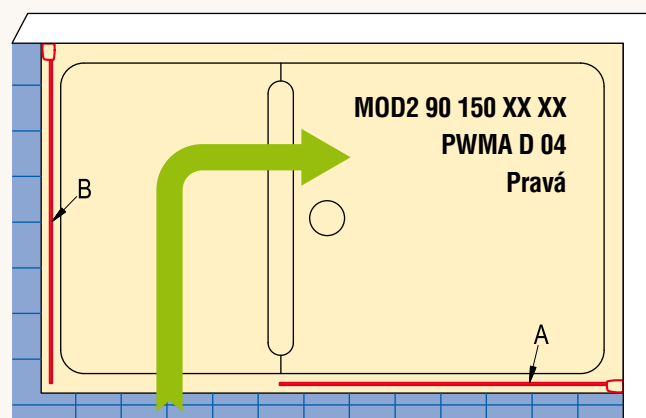

Půdorys zástěh MOD1 (G - levá, D - pravá)

Půdorys zástěh MOD2 (G - levá, D - pravá)

Půdorys zástěh MOD3 (G - levá, D - pravá)

Zástěny jsou symetrické a lze je namontovat vpravo i vlevo.

Rozměry v mm.

Půdorys zástěh MOD4 (G - levá, D - pravá)

Půdorys zástěh MOD5 (G - levá, D - pravá)

Půdorys zástěh MOD6 (G - levá, D - pravá)

Zástěny jsou symetrické a lze je namontovat vpravo i vlevo.

MODULO

Půdorys zástěh MOD7 (G - levá, D - pravá)

Půdorys zástěh MOD8 (G - levá, D - pravá)

Rozměry v mm.

Půdorys standardních zástěn Modul'o - montáž na vaničku SWMOD

Detail 1

1500 x 900: Rozměry vaničky SWMOD 90 150 04

Při montáži na vaničku je konstantní odsazení 23 mm (viz Detail 1).

Půdorys atypických zástěn Modul'o - montáž na dlažbu

Detail 2

Montáž na dlažbu:

Dlouhé boční díly: Maximální šířka 1200 mm na střed skla

Krátká stěna: Maximální šířka 600 mm

V tomto případě se neuvádí žádné odsazení (viz Detail 2).

U montáže na dlažbu je vždy nutný výkres konkrétní situace.