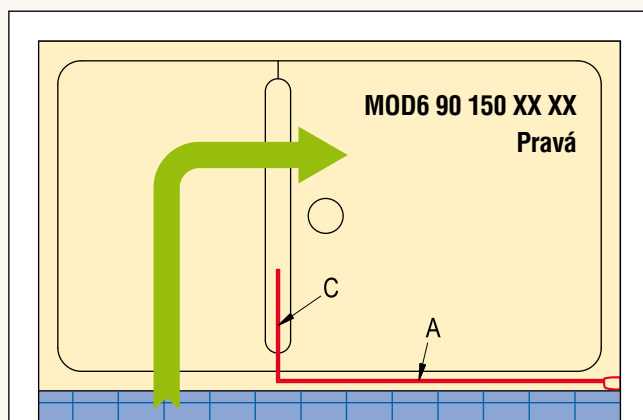

Půdorys zástěh MOD1 (G - levá, D - pravá)

Půdorys zástěh MOD2 (G - levá, D - pravá)

Půdorys zástěh MOD3 (G - levá, D - pravá)

Zástěny jsou symetrické a lze je namontovat vpravo i vlevo.

Rozměry v mm.

Půdorys zástěh MOD4 (G - levá, D - pravá)

Půdorys zástěh MOD5 (G - levá, D - pravá)

Půdorys zástěh MOD6 (G - levá, D - pravá)

Zástěny jsou symetrické a lze je namontovat vpravo i vlevo.

MODULO

Půdorys zástěh MOD7 (G - levá, D - pravá)

Půdorys zástěh MOD8 (G - levá, D - pravá)

Vzpěry

BSPMOD Stabilizační vzpěra

Typ	Barva	Pro typ
BSPMOD1.E10	Chrom	MOD1 až MOD4
BSPMOD1.E04	Bílá	
BSPMOD2.E10	Chrom	MOD5 a MOD6
BSPMOD2.E04	Bílá	
BSPMOD3.E10	Chrom	MOD7 a MOD8
BSPMOD3.E04	Bílá	

Zástěny jsou symetrické a lze je namontovat vpravo i vlevo.

Rozměry v mm.

Půdorys standardních zástěn Modul'o - montáž na vaničku SWMOD

Detail 1

1500 x 900: Rozměry vaničky SWMOD 90 150 04

Při montáži na vaničku je konstantní odsazení 23 mm (viz Detail 1).

Půdorys atypických zástěn Modul'o - montáž na dlažbu