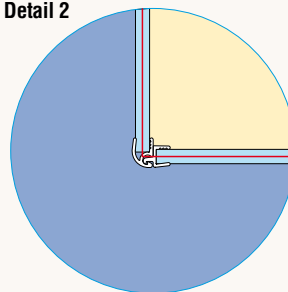

Rozměry v mm.

Půdorys standardních zástěn Modul'o - montáž na vaničku SWMOD

Detail 1

1500 x 900: Rozměry vaničky SWMOD 90 150 04

Při montáži na vaničku je konstantní odsazení 23 mm (viz Detail 1).

Půdorys atypických zástěn Modul'o - montáž na dlažbu

Detail 2

Montáž na dlažbu:

Dlouhé boční díly: Maximální šířka 1200 mm na střed skla

Krátká stěna: Maximální šířka 600 mm

V tomto případě se neuvádí žádné odsazení (viz Detail 2).

U montáže na dlažbu je vždy nutný výkres konkrétní situace.

Rozměry v mm.