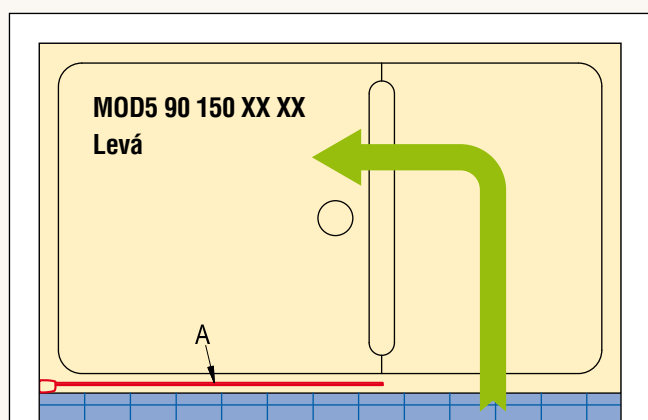

Půdorys zástěh MOD1 (G - levá, D - pravá)

Půdorys zástěh MOD2 (G - levá, D - pravá)

Půdorys zástěh MOD3 (G - levá, D - pravá)

Zástěny jsou symetrické a lze je namontovat vpravo i vlevo.

Rozměry v mm.

Půdorys zástěh MOD4 (G - levá, D - pravá)

Půdorys zástěh MOD5 (G - levá, D - pravá)

Půdorys zástěh MOD6 (G - levá, D - pravá)

Zástěny jsou symetrické a lze je namontovat vpravo i vlevo.

MODULO

Půdorys zástěh MOD7 (G - levá, D - pravá)

Půdorys zástěh MOD8 (G - levá, D - pravá)

Rozměry v mm.

Půdorys standardních zástěn Modul'o - montáž na vaničku SWMOD

Detail 1

1500 x 900: Rozměry vaničky SWMOD 90 150 04

Při montáži na vaničku je konstantní odsazení 23 mm (viz Detail 1).

Půdorys atypických zástěn Modul'o - montáž na dlažbu

Detail 2

Montáž na dlažbu:

Dlouhé boční díly: Maximální šířka 1200 mm na střed skla

Krátká stěna: Maximální šířka 600 mm

V tomto případě se neuvádí žádné odsazení (viz Detail 2).

U montáže na dlažbu je vždy nutný výkres konkrétní situace.